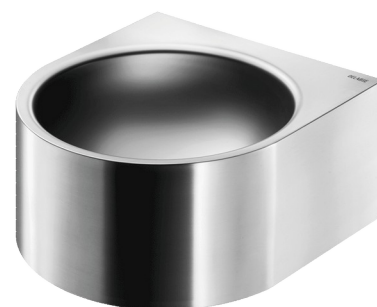

## Lavamanos mural FACIL

Ref. 120800

Acero inoxidable 304 pulido satinado

PVP indicativo sin IVA España 2025: 310,73 €

### DESCRIPCIÓN

Lavamanos mural FACIL - Ref. 120800

Lavamanos mural, 360 x 390 mm.  
 Diámetro interior del lavabo: 310 mm.  
 Adaptado para personas con movilidad reducida.  
 Diseño sobrio y sencillo.  
 Acero inoxidable bacteriostático 304.  
 Acabado satinado.  
 Espesor del acero inoxidable: 1,2 mm.  
 Cantos redondeados y sin aristas evitando el riesgo de autolesión.  
 Sin orificio para grifería.  
 Se suministra con válvula de 1"1/4.  
 Sin rebosadero.  
 Incluye elementos de fijación.  
 Marcado CE. Conforme a la norma Europea EN 14688.  
 Peso: 4,1 kg.  
 Garantía 30 años.  
 [Referencia previa : 0211080015]

### CARACTERÍSTICAS TÉCNICAS

Lavamanos mural FACIL - Ref. 120800

Altura	195 mm
Longitud	360 mm
Ancho	390 mm
Espesor	1,2 mm
Acabado	Acero inoxidable 304 pulido satinado
Normativas y certificaciones	
Garantía	

### VENTAJAS

-  Inox 304 bacteriostático y superficie lisa
-  Acabado antilesiones
-  Diseño sobrio y sencillo