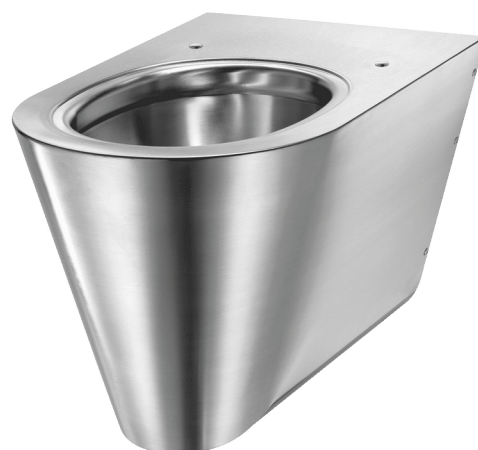

## Inodoro suspendido S21 S

Ref. 110310

Acero inoxidable 304 pulido satinado

PVP indicativo sin IVA España 2025: 884,34 €

### DESCRIPCIÓN

**Inodoro suspendido S21 S - Ref. 110310**

Inodoro suspendido, 360 x 350 x 535 mm.  
 Compatible con todos los bastidores estándares del mercado.  
 Diseño puro y elegante.  
 Acero inoxidable 304 bacteriostático.  
 Acabado pulido satinado.  
 Espesor del acero inoxidable: 1,5 mm.  
 Taza embutida, sin soldaduras, para facilitar el mantenimiento y garantizar una mayor higiene.  
 El interior de la taza es pulido y los bordes redondeados para una limpieza más cómoda.  
 Borde con efecto agua.  
 Entrada de agua horizontal Ø 55 mm.  
 Evacuación de agua horizontal Ø 100 mm.  
 Ahorro de agua: funciona con 4 litros de agua y más.  
 Parte inferior cerrada.  
 Orificios para la fijación de la tapa. Se entrega con tapones de orificio de acero inoxidable que se pueden utilizar en lugar de la tapa.  
 Instalación rápida y fácil: se monta por delante gracias a una placa de fijación de acero inoxidable.  
 Se suministra con una pletina de montaje y 6 tornillos antirrobo TORX.  
 Marcado CE. Conforme a la norma Europea EN 997 para una descarga de agua de 4 litros.  
 Peso: 11 kg.  
 Garantía 30 años.

### CARACTERÍSTICAS TÉCNICAS

**Inodoro suspendido S21 S - Ref. 110310**

Altura	350 mm
Longitud	535 mm
Ancho	360 mm
Espesor	1,5 mm
Acabado	Acero inoxidable 304 pulido satinado
Normativas y certificaciones	 
Garantía	

### VENTAJAS

Acero inoxidable 304 bacteriostático

Interior de la taza pulido

Diseño puro y elegante