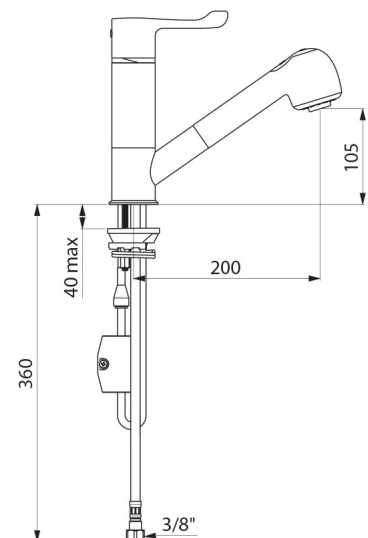

Grifo mezcl. term. secuencial para lavabo con mango de ducha extraíble

Ref. H9612

Grifo mezclador termostático con mango de ducha extraíble

PVP indicativo sin IVA España 2025: 447,17 €

DESCRIPCIÓN

Grifo mezcl. term. secuencial para lavabo con mango de ducha extraíble - Ref. H9612

Grifo mezclador de lavabo termostático SECURITHERM.
Grifo mezclador termostático secuencial: apertura y cierre en el agua fría. Perfectamente adaptado para bañeras de bebé.
Protección antiescaldamiento: cierre automático si se corta la alimentación de agua fría o de agua caliente.
Aislamiento térmico antiescaldamiento Securitouch.
Sin riesgo de intercomunicación entre el agua caliente y el agua fría.
Ausencia de válvula antirretorno en las entradas.
Grifo mezclador de un solo orificio con caño orientable H.105 L.200.
Mango de ducha extraíble con 2 chorros recto/efecto lluvia.
Cartucho termostático secuencial antical para ajuste secuencial del caudal y temperatura.
Temperatura ajustable del agua fría hasta 40°C.
Con limitador de temperatura con bloqueo a 40°C.
Cuerpo con interior liso.
Caudal regulado a 4 l/min.
Accionamiento sin contacto manual mediante maneta Hygiène L.100.
Tubo de salida de agua mezclada de latón L.105.
Flexo de mango de ducha BIOSAFE antiproliferación bacteriana: poliuretano transparente, interior y exterior liso.
Flexo con diámetro pequeño (interior Ø 6): bajo contenido de agua.
Contrapeso específico.
Latiguillos flexibles de PEX H3/8".
Fijaciones reforzadas mediante 2 varillas de acero inoxidable.
Grifo mezclador especialmente adecuado para establecimientos sanitarios, residencias de la tercera edad y hospitales.
Adaptado para personas con movilidad reducida (PMR).
Garantía 30 años.

CARACTERÍSTICAS TÉCNICAS