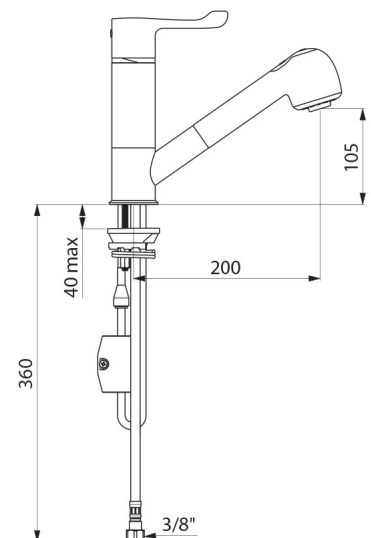

Grifo mezcl. term. secuencial para lavabo con mango de ducha extraíble

Ref. H9612

Grifo mezclador termostático con mango de ducha extraíble

PVP indicativo sin IVA España 2025: 447,17 €

DESCRIPCIÓN

Grifo mezcl. term. secuencial para lavabo con mango de ducha extraíble - Ref. H9612

Grifo mezclador de lavabo termostático SECURITHERM.
Grifo mezclador termostático secuencial: apertura y cierre en el agua fría. Perfectamente adaptado para bañeras de bebé.
Protección antiescaldamiento: cierre automático si se corta la alimentación de agua fría o de agua caliente.
Aislamiento térmico antiescaldamiento Securitouch.
Sin riesgo de intercomunicación entre el agua caliente y el agua fría.
Ausencia de válvula antirretorno en las entradas.
Grifo mezclador de un solo orificio con caño orientable H.105 L.200.
Mango de ducha extraíble con 2 chorros recto/efecto lluvia.
Cartucho termostático secuencial antical para ajuste secuencial del caudal y temperatura.
Temperatura ajustable del agua fría hasta 40°C.
Con limitador de temperatura con bloqueo a 40°C.
Cuerpo con interior liso.
Caudal regulado a 4 l/min.
Accionamiento sin contacto manual mediante maneta Hygiène L.100.
Tubo de salida de agua mezclada de latón L.105.
Flexo de mango de ducha BIOSAFE antiproliferación bacteriana: poliuretano transparente, interior y exterior liso.
Flexo con diámetro pequeño (interior Ø 6): bajo contenido de agua.
Contrapeso específico.
Latiguillos flexibles de PEX H3/8".
Fijaciones reforzadas mediante 2 varillas de acero inoxidable.
Grifo mezclador especialmente adecuado para establecimientos sanitarios, residencias de la tercera edad y hospitales.
Adaptado para personas con movilidad reducida (PMR).
Garantía 30 años.

CARACTERÍSTICAS TÉCNICAS