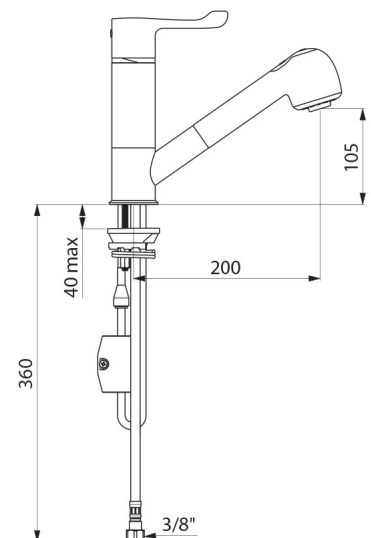

Grifo mezcl. term. secuencial para lavabo con mango de ducha extraíble

Ref. H9612

Grifo mezclador termostático con mango de ducha extraíble

PVP indicativo sin IVA España 2025: 447,17 €

DESCRIPCIÓN

Grifo mezcl. term. secuencial para lavabo con mango de ducha extraíble - Ref. H9612

Grifo mezclador de lavabo termostático SECURITHERM.
Grifo mezclador termostático secuencial: apertura y cierre en el agua fría. Perfectamente adaptado para bañeras de bebé.
Protección antiescaldamiento: cierre automático si se corta la alimentación de agua fría o de agua caliente.
Aislamiento térmico antiescaldamiento Securitouch.
Sin riesgo de intercomunicación entre el agua caliente y el agua fría.
Ausencia de válvula antirretorno en las entradas.
Grifo mezclador de un solo orificio con caño orientable H.105 L.200.
Mango de ducha extraíble con 2 chorros recto/efecto lluvia.
Cartucho termostático secuencial antical para ajuste secuencial del caudal y temperatura.
Temperatura ajustable del agua fría hasta 40°C.
Con limitador de temperatura con bloqueo a 40°C.
Cuerpo con interior liso.
Caudal regulado a 3 l/min.
Accionamiento sin contacto manual mediante maneta Hygiène L.100.
Tubo de salida de agua mezclada de latón L.105.
Flexo de mango de ducha BIOSAFE antiproliferación bacteriana: poliuretano transparente, interior y exterior liso.
Flexo con diámetro pequeño (interior Ø 6): bajo contenido de agua.
Contrapeso específico.
Latiguillos flexibles de PEX H3/8".
Fijaciones reforzadas mediante 2 varillas de acero inoxidable.
Grifo mezclador especialmente adecuado para establecimientos sanitarios, residencias de la tercera edad y hospitales.
Adaptado para personas con movilidad reducida (PMR).
Garantía 30 años.

CARACTERÍSTICAS TÉCNICAS