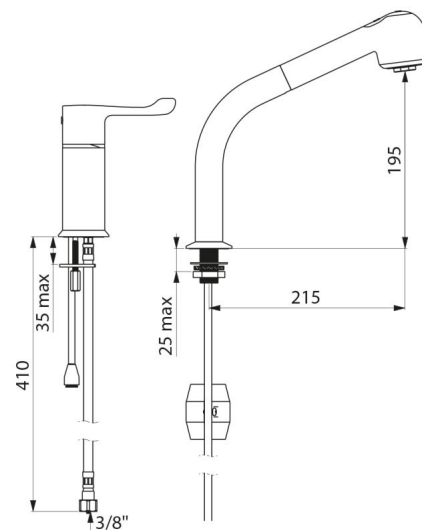

Combinado termostático secuencial con mango de ducha extraíble

Ref. H9613

Combinado grifo mezclador secuencial y columna

PVP indicativo sin IVA España 2024: 453,56 €

DESCRIPCIÓN

Combinado termostático secuencial con mango de ducha extraíble - Ref. H9613

Combinado grifo mezclador SECURITHERM termostático secuencial y columna con mango de ducha extraíble.

Perfectamente adaptado para bañeras de bebé.

Protección antiescaldamiento: cierre automático si se corta la alimentación de agua fría o de agua caliente.

Aislamiento térmico antiescaldamiento Securitouch.

Secuencial: apertura y cierre en el agua fría.

Sin riesgo de intercomunicación entre el agua caliente y el agua fría.

Ausencia de válvula antirretorno en las entradas.

Columna orientable H.195 L.215.

Mango de ducha extraíble con 2 chorros recto/efecto lluvia.

Cartucho termostático secuencial antical para ajuste secuencial del caudal y temperatura.

Temperatura ajustable del agua fría hasta 40°C con limitador de temperatura con bloqueo a 40°C.

Cuerpo y columna con interior liso.

Caudal regulado a 7 l/min.

Accionamiento sin contacto manual mediante maneta Hygiène L.100.

Tubo de salida de agua mezclada de latón L.160.

Flexo de mango de ducha BIOSAFE antiproliferación bacteriana: poliuretano transparente, interior y exterior liso.

Flexo con diámetro pequeño: bajo contenido de agua.

Contrapeso específico.

Latiguillos flexibles de PEX H3/8".

Fijaciones reforzadas mediante 2 varillas de acero inoxidable.

Grifo mezclador especialmente adecuado para establecimientos sanitarios, residencias de la tercera edad y hospitales.

Adaptado para personas con movilidad reducida (PMR).

Garantía 30 años.

CARACTERÍSTICAS TÉCNICAS