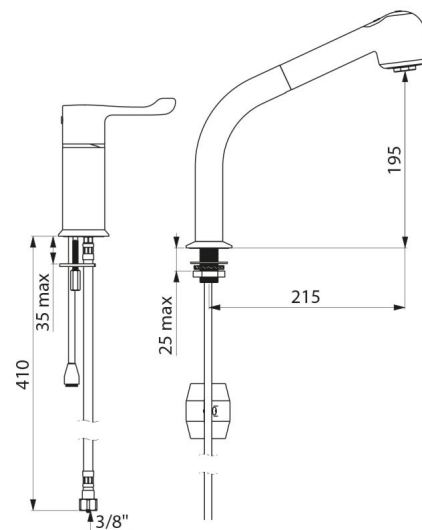

Combinado termostático secuencial con mango de ducha extraíble

Ref. H9613

Combinado grifo mezclador secuencial y columna

PVP indicativo sin IVA España 2024: 453,56 €

DESCRIPCIÓN

Combinado termostático secuencial con mango de ducha extraíble - Ref. H9613

Combinado grifo mezclador SECURITHERM termostático secuencial y columna con mango de ducha extraíble.

Perfectamente adaptado para bañeras de bebé.

Protección antiescaldamiento: cierre automático si se corta la alimentación de agua fría o de agua caliente.

Aislamiento térmico antiescaldamiento Securitouch.

Secuencial: apertura y cierre en el agua fría.

Sin riesgo de intercomunicación entre el agua caliente y el agua fría.

Ausencia de válvula antirretorno en las entradas.

Columna orientable H.195 L.215.

Mango de ducha extraíble con 2 chorros recto/efecto lluvia.

Cartucho termostático secuencial antical para ajuste secuencial del caudal y temperatura.

Temperatura ajustable del agua fría hasta 40°C con limitador de temperatura con bloqueo a 40°C.

Cuerpo y columna con interior liso.

Caudal regulado a 7 l/min.

Accionamiento sin contacto manual mediante maneta Hygiène L.100.

Tubo de salida de agua mezclada de latón L.160.

Flexo de mango de ducha BIOSAFE antiproliferación bacteriana: poliuretano transparente, interior y exterior liso.

Flexo con diámetro pequeño: bajo contenido de agua.

Contrapeso específico.

Latiguillos flexibles de PEX H3/8".

Fijaciones reforzadas mediante 2 varillas de acero inoxidable.

Grifo mezclador especialmente adecuado para establecimientos sanitarios, residencias de la tercera edad y hospitales.

Adaptado para personas con movilidad reducida (PMR).

Garantía 30 años.

CARACTERÍSTICAS TÉCNICAS