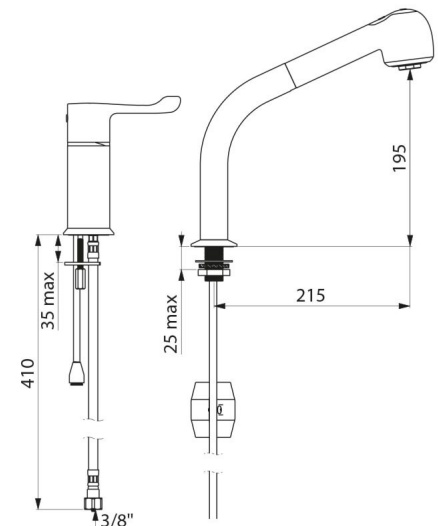

Combinado termostático secuencial con mango de ducha extraíble

Ref. H9613

Combinado grifo mezclador secuencial y columna

PVP indicativo sin IVA España 2025: 467,18 €

DESCRIPCIÓN

Combinado termostático secuencial con mango de ducha extraíble - Ref. H9613

Combinado grifo mezclador SECURITHERM termostático secuencial y columna con mango de ducha extraíble.

Perfectamente adaptado para bañeras de bebé.

Protección antiescaldamiento: cierre automático si se corta la alimentación de agua fría o de agua caliente.

Aislamiento térmico antiescaldamiento Securitouch.

Secuencial: apertura y cierre en el agua fría.

Sin riesgo de intercomunicación entre el agua caliente y el agua fría.

Ausencia de válvula antirretorno en las entradas.

Columna orientable H.195 L.215.

Mango de ducha extraíble con 2 chorros recto/efecto lluvia.

Cartucho termostático secuencial antical para ajuste secuencial del caudal y temperatura.

Temperatura ajustable del agua fría hasta 40°C con limitador de temperatura con bloqueo a 40°C.

Cuerpo y columna con interior liso.

Caudal regulado a 7 l/min.

Accionamiento sin contacto manual mediante maneta Hygiène L.100.

Tubo de salida de agua mezclada de latón L.160.

Flexo de mango de ducha BIOSAFE antiproliferación bacteriana: poliuretano transparente, interior y exterior liso.

Flexo con diámetro pequeño: bajo contenido de agua.

Contrapeso específico.

Latiguillos flexibles de PEX H3/8".

Fijaciones reforzadas mediante 2 varillas de acero inoxidable.

Grifo mezclador especialmente adecuado para establecimientos sanitarios, residencias de la tercera edad y hospitales.

Adaptado para personas con movilidad reducida (PMR).

Garantía 30 años.

CARACTERÍSTICAS TÉCNICAS