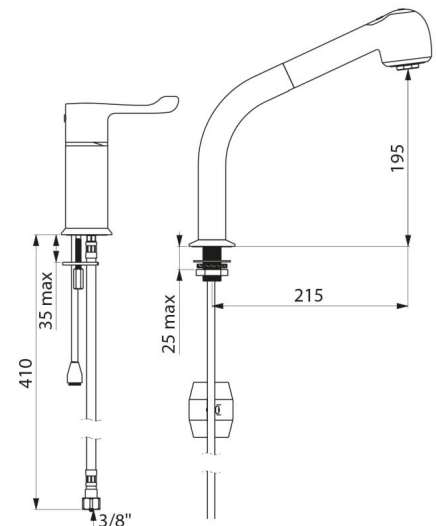

Combinado termostático secuencial con mango de ducha extraíble

Ref. H9613

Combinado grifo mezclador secuencial y columna

PVP indicativo sin IVA España 2025: 467,18 €

DESCRIPCIÓN

Combinado termostático secuencial con mango de ducha extraíble - Ref. H9613

Combinado grifo mezclador SECURITHERM termostático secuencial y columna con mango de ducha extraíble.

Perfectamente adaptado para bañeras de bebé.

Protección antiescaldamiento: cierre automático si se corta la alimentación de agua fría o de agua caliente.

Aislamiento térmico antiescaldamiento Securitouch.

Secuencial: apertura y cierre en el agua fría.

Sin riesgo de intercomunicación entre el agua caliente y el agua fría.

Ausencia de válvula antirretorno en las entradas.

Columna orientable H.195 L.215.

Mango de ducha extraíble con 2 chorros recto/efecto lluvia.

Cartucho termostático secuencial antical para ajuste secuencial del caudal y temperatura.

Temperatura ajustable del agua fría hasta 40°C con limitador de temperatura con bloqueo a 40°C.

Cuerpo y columna con interior liso.

Caudal regulado a 7 l/min.

Accionamiento sin contacto manual mediante maneta Hygiène L.100.

Tubo de salida de agua mezclada de latón L.160.

Flexo de mango de ducha BIOSAFE antiproliferación bacteriana: poliuretano transparente, interior y exterior liso.

Flexo con diámetro pequeño: bajo contenido de agua.

Contrapeso específico.

Latiguillos flexibles de PEX H3/8".

Fijaciones reforzadas mediante 2 varillas de acero inoxidable.

Grifo mezclador especialmente adecuado para establecimientos sanitarios, residencias de la tercera edad y hospitales.

Adaptado para personas con movilidad reducida (PMR).

Garantía 30 años.

CARACTERÍSTICAS TÉCNICAS