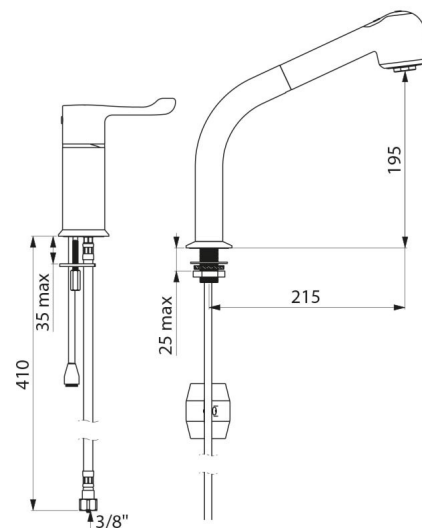

Combinado termostático secuencial con mango de ducha extraíble

Ref. H9613

Combinado grifo mezclador secuencial y columna

PVP indicativo sin IVA España 2024: 453,56 €

DESCRIPCIÓN

Combinado termostático secuencial con mango de ducha extraíble - Ref. H9613

Combinado grifo mezclador SECURITHERM termostático secuencial y columna con mango de ducha extraíble.

Perfectamente adaptado para bañeras de bebé.

Protección antiescaldamiento: cierre automático si se corta la alimentación de agua fría o de agua caliente.

Aislamiento térmico antiescaldamiento Securitouch.

Secuencial: apertura y cierre en el agua fría.

Sin riesgo de intercomunicación entre el agua caliente y el agua fría.

Ausencia de válvula antirretorno en las entradas.

Columna orientable H.195 L.215.

Mango de ducha extraíble con 2 chorros recto/efecto lluvia.

Cartucho termostático secuencial antical para ajuste secuencial del caudal y temperatura.

Temperatura ajustable del agua fría hasta 40°C con limitador de temperatura con bloqueo a 40°C.

Cuerpo y columna con interior liso.

Caudal regulado a 7 l/min.

Accionamiento sin contacto manual mediante maneta Hygiène L.100.

Tubo de salida de agua mezclada de latón L.160.

Flexo de mango de ducha BIOSAFE antiproliferación bacteriana: poliuretano transparente, interior y exterior liso.

Flexo con diámetro pequeño: bajo contenido de agua.

Contrapeso específico.

Latiguillos flexibles de PEX H3/8".

Fijaciones reforzadas mediante 2 varillas de acero inoxidable.

Grifo mezclador especialmente adecuado para establecimientos sanitarios, residencias de la tercera edad y hospitales.

Adaptado para personas con movilidad reducida (PMR).

Garantía 30 años.

CARACTERÍSTICAS TÉCNICAS