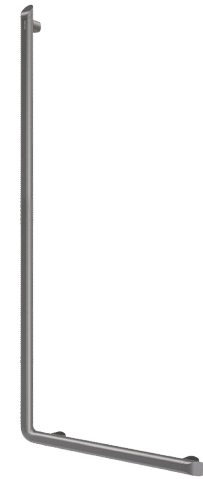

Barra de sujeción en L Be-Line Ø 35, H. 1130 mm

Ref. 511971C

Aluminio epoxi antracita metalizado

PVP indicativo sin IVA España 2025: 238,09 €

DESCRIPCIÓN

Barra de sujeción en L Be-Line Ø 35, H. 1130 mm - Ref. 511971C

Barra de sujeción en L para ducha o bañera. Permite mantenerse y desplazarse con total seguridad en la ducha o en la bañera. Sirve de barra de ducha si se añade un soporte para el mango de ducha y/o una repisa para jabón. Se puede montar con barra vertical a la derecha o a la izquierda. Dimensiones: 1130x 450 mm. Tubo aluminio con grosor de 3 mm. Soporte de fijación de aluminio sólido. Perfil redondo Ø 35 con parte ergonómica antigiratoria para un agarre óptimo. Acabado aluminio epoxi antracita metalizado permite un buen contraste visual con la pared. Superficie homogénea que facilita la limpieza y la higiene. Distancia de 38 mm entre la barra y la pared: el espacio reducido impide el acceso del antebrazo para evitar el riesgo de fractura del brazo en caso de caída. Fijaciones ocultas. Se suministra con tornillos de acero inoxidable Ø 8 x 70 mm para pared de fábrica. Testada con más de 200 kg. Peso máximo del usuario recomendado: 135 kg. Barra con garantía de 30 años. Marcado CE.

CARACTERÍSTICAS TÉCNICAS

Barra de sujeción en L Be-Line Ø 35, H. 1130 mm - Ref. 511971C

Altura	1130 mm
Longitud	450 mm
Distancia a pared	38 mm
Espesor	3 mm
Acabado	Aluminio epoxi antracita metalizado
Normativas y certificaciones	
Garantía	
Reparabilidad	

VENTAJAS

-  Diseño innovador adaptado para todos
-  Confort : con parte ergonómica antigiratoria
-  Testado con más de 200 kg
-  Distancia a la pared de 38 mm : espacio mínimo