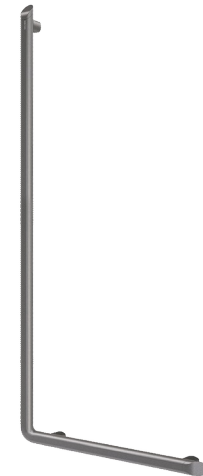

Barra de sujeción en L Be-Line Ø 35, H. 1130 mm

Ref. 511971C

Aluminio epoxi antracita metalizado

PVP indicativo sin IVA España 2024: 231,16 €

DESCRIPCIÓN

Barra de sujeción en L Be-Line Ø 35, H. 1130 mm - Ref. 511971C

Barra de sujeción en L para ducha o bañera. Permite mantenerse y desplazarse con total seguridad en la ducha o en la bañera. Sirve de barra de ducha si se añade un soporte para el mango de ducha y/o una repisa para jabón. Se puede montar con barra vertical a la derecha o a la izquierda. Dimensiones: 1130x 450 mm. Tubo aluminio con grosor de 3 mm. Soporte de fijación de aluminio sólido. Perfil redondo Ø 35 con parte ergonómica antigiratoria para un agarre óptimo. Acabado aluminio epoxi antracita metalizado permite un buen contraste visual con la pared. Superficie homogénea que facilita la limpieza y la higiene. Distancia de 38 mm entre la barra y la pared: el espacio reducido impide el acceso del antebrazo para evitar el riesgo de fractura del brazo en caso de caída. Fijaciones ocultas. Se suministra con tornillos de acero inoxidable Ø 8 x 70 mm para pared de fábrica. Testada con más de 200 kg. Peso máximo del usuario recomendado: 135 kg. Barra con garantía de 30 años. Marcado CE.

CARACTERÍSTICAS TÉCNICAS

Barra de sujeción en L Be-Line Ø 35, H. 1130 mm - Ref. 511971C

Altura	1130 mm
Longitud	450 mm
Distancia a pared	38 mm
Espesor	3 mm
Acabado	Aluminio epoxi antracita metalizado
Normativas y certificaciones	
Garantía	
Reparabilidad	

VENTAJAS

-  Diseño innovador adaptado para todos
-  Confort : con parte ergonómica antigiratoria
-  Testado con más de 200 kg
-  Distancia a la pared de 38 mm : espacio mínimo