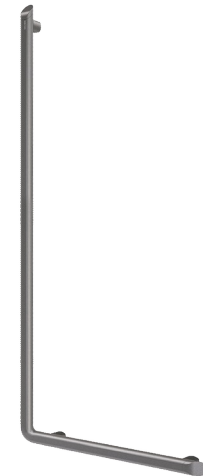

# Barra de sujeción en L Be-Line Ø 35, H. 1130 mm

Ref. 511971C

Aluminio epoxi antracita metalizado

PVP indicativo sin IVA España 2025: 238,09 €

## DESCRIPCIÓN

Barra de sujeción en L Be-Line Ø 35, H. 1130 mm - Ref. 511971C

Barra de sujeción en L para ducha o bañera. Permite mantenerse y desplazarse con total seguridad en la ducha o en la bañera. Sirve de barra de ducha si se añade un soporte para el mango de ducha y/o una repisa para jabón. Se puede montar con barra vertical a la derecha o a la izquierda. Dimensiones: 1130x 450 mm. Tubo aluminio con grosor de 3 mm. Soporte de fijación de aluminio sólido. Perfil redondo Ø 35 con parte ergonómica antigiratoria para un agarre óptimo. Acabado aluminio epoxi antracita metalizado permite un buen contraste visual con la pared. Superficie homogénea que facilita la limpieza y la higiene. Distancia de 38 mm entre la barra y la pared: el espacio reducido impide el acceso del antebrazo para evitar el riesgo de fractura del brazo en caso de caída. Fijaciones ocultas. Se suministra con tornillos de acero inoxidable Ø 8 x 70 mm para pared de fábrica. Testada con más de 200 kg. Peso máximo del usuario recomendado: 135 kg. Barra con garantía de 30 años. Marcado CE.

## CARACTERÍSTICAS TÉCNICAS

Barra de sujeción en L Be-Line Ø 35, H. 1130 mm - Ref. 511971C

Altura	1130 mm
Longitud	450 mm
Distancia a pared	38 mm
Espesor	3 mm
Acabado	Aluminio epoxi antracita metalizado
Normativas y certificaciones	
Garantía	
Reparabilidad	

## VENTAJAS

-  Diseño innovador adaptado para todos
-  Confort : con parte ergonómica antigiratoria
-  Testado con más de 200 kg
-  Distancia a la pared de 38 mm : espacio mínimo