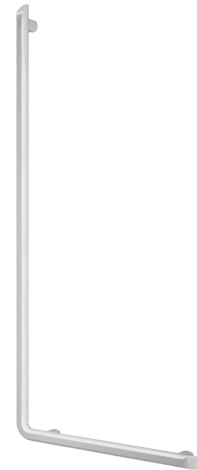

Barra de sujeción en L Be-Line

Ø 35, H. 1130 mm

Ref. 511971W

Aluminio epoxi blanco mate

PVP indicativo sin IVA España 2024: 231,16 €

DESCRIPCIÓN

Barra de sujeción en L Be-Line Ø 35, H. 1130 mm - Ref. 511971W

Barra de sujeción en L para ducha o bañera. Permite mantenerse y desplazarse con total seguridad en la ducha o en la bañera. Sirve de barra de ducha si se añade un soporte para el mango de ducha y/o una repisa para jabón. Se puede montar con barra vertical a la derecha o a la izquierda. Dimensiones: 1130x 450 mm. Tubo aluminio con grosor de 3 mm. Soporte de fijación de aluminio sólido. Perfil redondo Ø 35 con parte ergonómica antigiratoria para un agarre óptimo. Acabado Aluminio epoxi blanco mate permite un buen contraste visual con la pared. Superficie homogénea que facilita la limpieza y la higiene. Distancia de 38 mm entre la barra y la pared: el espacio reducido impide el acceso del antebrazo para evitar el riesgo de fractura del brazo en caso de caída. Fijaciones ocultas. Se suministra con tornillos de acero inoxidable Ø 8 x 70 mm para pared de fábrica. Testada con más de 200 kg. Peso máximo del usuario recomendado: 135 kg. Barra con garantía de 30 años. Marcado CE.

CARACTERÍSTICAS TÉCNICAS

Barra de sujeción en L Be-Line Ø 35, H. 1130 mm - Ref. 511971W

Altura	1130 mm
Longitud	450 mm
Distancia a pared	38 mm
Espesor	3 mm
Acabado	Aluminio epoxi blanco mate
Normativas y certificaciones	
Garantía	
Reparabilidad	

VENTAJAS

-  Diseño innovador adaptado para todos
-  Confort : con parte ergonómica antigiratoria
-  Testado con más de 200 kg
-  Distancia a la pared de 38 mm : espacio mínimo