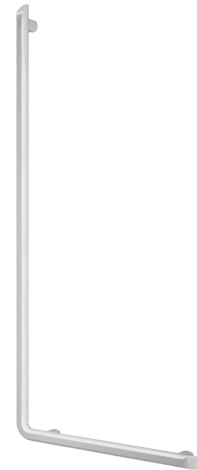

Barra de sujeción en L Be-Line Ø 35, H. 1130 mm

Ref. 511971W

Aluminio epoxi blanco mate

PVP indicativo sin IVA España 2025: 238,09 €

DESCRIPCIÓN

Barra de sujeción en L Be-Line Ø 35, H. 1130 mm - Ref. 511971W

Barra de sujeción en L para ducha o bañera. Permite mantenerse y desplazarse con total seguridad en la ducha o en la bañera. Sirve de barra de ducha si se añade un soporte para el mango de ducha y/o una repisa para jabón. Se puede montar con barra vertical a la derecha o a la izquierda. Dimensiones: 1130x 450 mm. Tubo aluminio con grosor de 3 mm. Soporte de fijación de aluminio sólido. Perfil redondo Ø 35 con parte ergonómica antigiratoria para un agarre óptimo. Acabado Aluminio epoxi blanco mate permite un buen contraste visual con la pared. Superficie homogénea que facilita la limpieza y la higiene. Distancia de 38 mm entre la barra y la pared: el espacio reducido impide el acceso del antebrazo para evitar el riesgo de fractura del brazo en caso de caída. Fijaciones ocultas. Se suministra con tornillos de acero inoxidable Ø 8 x 70 mm para pared de fábrica. Testada con más de 200 kg. Peso máximo del usuario recomendado: 135 kg. Barra con garantía de 30 años. Marcado CE.

CARACTERÍSTICAS TÉCNICAS

Barra de sujeción en L Be-Line Ø 35, H. 1130 mm - Ref. 511971W

Altura	1130 mm
Longitud	450 mm
Distancia a pared	38 mm
Espesor	3 mm
Acabado	Aluminio epoxi blanco mate
Normativas y certificaciones	
Garantía	
Reparabilidad	

VENTAJAS

-  Diseño innovador adaptado para todos
-  Confort : con parte ergonómica antigiratoria
-  Testado con más de 200 kg
-  Distancia a la pared de 38 mm : espacio mínimo