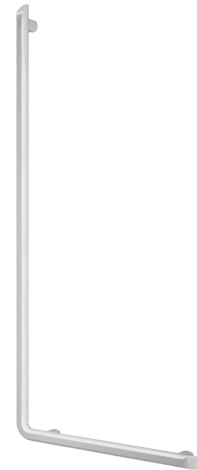

# Barra de sujeción en L Be-Line Ø 35, H. 1130 mm

Ref. 511971W

Aluminio epoxi blanco mate

PVP indicativo sin IVA España 2025: 238,09 €

## DESCRIPCIÓN

Barra de sujeción en L Be-Line Ø 35, H. 1130 mm - Ref. 511971W

Barra de sujeción en L para ducha o bañera. Permite mantenerse y desplazarse con total seguridad en la ducha o en la bañera. Sirve de barra de ducha si se añade un soporte para el mango de ducha y/o una repisa para jabón. Se puede montar con barra vertical a la derecha o a la izquierda. Dimensiones: 1130x 450 mm. Tubo aluminio con grosor de 3 mm. Soporte de fijación de aluminio sólido. Perfil redondo Ø 35 con parte ergonómica antigiratoria para un agarre óptimo. Acabado Aluminio epoxi blanco mate permite un buen contraste visual con la pared. Superficie homogénea que facilita la limpieza y la higiene. Distancia de 38 mm entre la barra y la pared: el espacio reducido impide el acceso del antebrazo para evitar el riesgo de fractura del brazo en caso de caída. Fijaciones ocultas. Se suministra con tornillos de acero inoxidable Ø 8 x 70 mm para pared de fábrica. Testada con más de 200 kg. Peso máximo del usuario recomendado: 135 kg. Barra con garantía de 30 años. Marcado CE.

## CARACTERÍSTICAS TÉCNICAS

Barra de sujeción en L Be-Line Ø 35, H. 1130 mm - Ref. 511971W

Altura	1130 mm
Longitud	450 mm
Distancia a pared	38 mm
Espesor	3 mm
Acabado	Aluminio epoxi blanco mate
Normativas y certificaciones	
Garantía	
Reparabilidad	

## VENTAJAS

-  Diseño innovador adaptado para todos
-  Confort : con parte ergonómica antigiratoria
-  Testado con más de 200 kg
-  Distancia a la pared de 38 mm : espacio mínimo