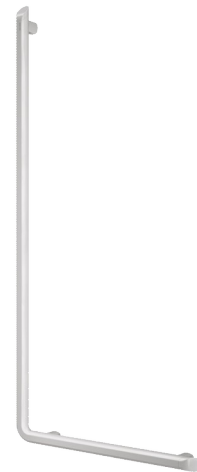

Barra de sujeción en L Be-Line Ø 35, H. 1130 mm

Ref. 511971W

Aluminio epoxi blanco mate

PVP indicativo sin IVA España 2024: 231,16 €

DESCRIPCIÓN

Barra de sujeción en L Be-Line Ø 35, H. 1130 mm - Ref. 511971W

Barra de sujeción en L para ducha o bañera. Permite mantenerse y desplazarse con total seguridad en la ducha o en la bañera. Sirve de barra de ducha si se añade un soporte para el mango de ducha y/o una repisa para jabón. Se puede montar con barra vertical a la derecha o a la izquierda.
Dimensiones: 1130x 450 mm.
Tubo aluminio con grosor de 3 mm. Soporte de fijación de aluminio sólido.
Perfil redondo Ø 35 con parte ergonómica antigiratoria para un agarre óptimo.
Acabado Aluminio epoxi blanco mate permite un buen contraste visual con la pared.
Superficie homogénea que facilita la limpieza y la higiene.
Distancia de 38 mm entre la barra y la pared: el espacio reducido impide el acceso del antebrazo para evitar el riesgo de fractura del brazo en caso de caída.
Fijaciones ocultas.
Se suministra con tornillos de acero inoxidable Ø 8 x 70 mm para pared de fábrica.
Testada con más de 200 kg. Peso máximo del usuario recomendado: 135 kg.
Barra con garantía de 30 años.
Marcado CE.

CARACTERÍSTICAS TÉCNICAS

Barra de sujeción en L Be-Line Ø 35, H. 1130 mm - Ref. 511971W

Altura	1130 mm
Longitud	450 mm
Distancia a pared	38 mm
Espesor	3 mm
Acabado	Aluminio epoxi blanco mate
Normativas y certificaciones	
Garantía	
Reparabilidad	

VENTAJAS

-  Diseño innovador adaptado para todos
-  Confort : con parte ergonómica antigiratoria
-  Testado con más de 200 kg
-  Distancia a la pared de 38 mm : espacio mínimo