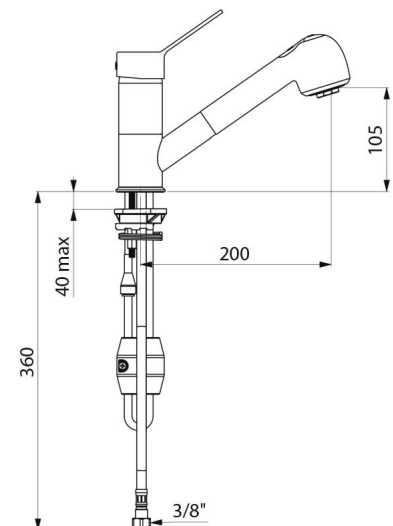

Grifo mezclador con equilibrado de presión y mango de ducha extraíble

Ref. 2211EP

Caño orientable H.105 L.200

PVP indicativo sin IVA España 2025: 320,35 €

DESCRIPCIÓN

Grifo mezclador con equilibrado de presión y mango de ducha extraíble - Ref. 2211EP

Grifo mezclador con mango de ducha extraíble de fregadero con caño orientable H.105 L.200.

Adaptado para bañeras de bebé.

Cartucho cerámico Ø 40 con equilibrado de presión con limitador de temperatura máxima preajustable.

Protección antiescaldamiento total: caudal de AC restringido si se corta repentinamente el AF (y viceversa).

Temperatura constante independientemente de las variaciones de presión y de caudal.

Aislamiento térmico antiescaldamiento Securitouch.

Grifo mezclador con mango de ducha extraíble con 2 chorros recto/efecto lluvia.

Cuerpo con interior liso.

Caudal limitado a 7 l/min a 3 bar.

Cuerpo de latón cromado y accionamiento mediante maneta recta.

Flexo de mango de ducha BIOSAFE antiproliferación bacteriana: poliuretano transparente, interior y exterior liso.

Flexo con diámetro pequeño: bajo contenido de agua. Contrapeso específico.

Latiguillos flexibles de PEX H3/8".

Fijaciones reforzadas mediante 2 varillas de acero inoxidable.

Grifo mezclador monomando con equilibrado de presión SECURITHERM especialmente adecuado para establecimientos sanitarios, residencias de la tercera edad y hospitales.

Adaptado para personas con movilidad reducida (PMR).

Garantía 30 años.

CARACTERÍSTICAS TÉCNICAS

Grifo mezclador con equilibrado de presión y mango de ducha extraíble - Ref. 2211EP

Racor	H3/8"
Tecnología	SECURITHERM EP
Altura de la salida	105 mm
Longitud del caño	200 mm
Caudal	7 l/min
Acabado	Latón cromado
Normativas y certificaciones	

VENTAJAS