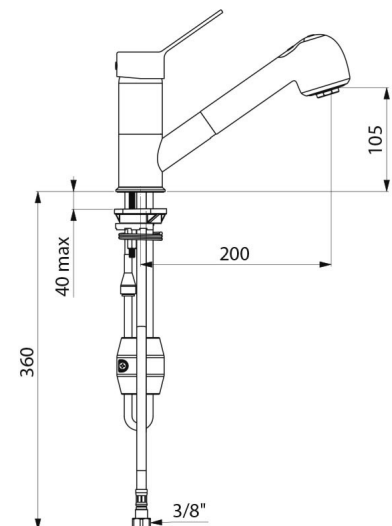

Grifo mezclador con equilibrado de presión y mango de ducha extraíble

Ref. 2211EP

Caño orientable H.105 L.200

PVP indicativo sin IVA España 2024: 311,03 €

DESCRIPCIÓN

Grifo mezclador con equilibrado de presión y mango de ducha extraíble - Ref. 2211EP

Grifo mezclador con mango de ducha extraíble de fregadero con caño orientable H.105 L.200.

Adaptado para bañeras de bebé.

Cartucho cerámico Ø 40 con equilibrado de presión con limitador de temperatura máxima preajustable.

Protección antiescaldamiento total: caudal de AC restringido si se corta repentinamente el AF (y viceversa).

Temperatura constante independientemente de las variaciones de presión y de caudal.

Aislamiento térmico antiescaldamiento Securitouch.

Grifo mezclador con mango de ducha extraíble con 2 chorros recto/efecto lluvia.

Cuerpo con interior liso.

Caudal limitado a 7 l/min a 3 bar.

Cuerpo de latón cromado y accionamiento mediante maneta recta.

Flexo de mango de ducha BIOSAFE antiproliferación bacteriana: poliuretano transparente, interior y exterior liso.

Flexo con diámetro pequeño: bajo contenido de agua. Contrapeso específico.

Latiguillos flexibles de PEX H3/8".

Fijaciones reforzadas mediante 2 varillas de acero inoxidable.

Grifo mezclador monomando con equilibrado de presión SECURITHERM especialmente adecuado para establecimientos sanitarios, residencias de la tercera edad y hospitales.

Adaptado para personas con movilidad reducida (PMR).

Garantía 30 años.

CARACTERÍSTICAS TÉCNICAS

Grifo mezclador con equilibrado de presión y mango de ducha extraíble - Ref. 2211EP

Racor	H3/8"
Tecnología	SECURITHERM EP
Altura de la salida	105 mm
Longitud del caño	200 mm
Caudal	7 l/min
Acabado	Latón cromado
Normativas y certificaciones	

VENTAJAS