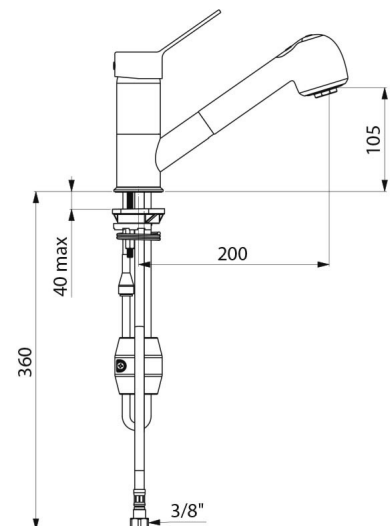

Grifo mezclador con equilibrado de presión y mango de ducha extraíble

Ref. 2211EP

Caño orientable H.105 L.200

PVP indicativo sin IVA España 2025: 320,35 €

DESCRIPCIÓN

Grifo mezclador con equilibrado de presión y mango de ducha extraíble - Ref. 2211EP

Grifo mezclador con mango de ducha extraíble de fregadero con caño orientable H.105 L.200.

Adaptado para bañeras de bebé.

Cartucho cerámico Ø 40 con equilibrado de presión con limitador de temperatura máxima preajustable.

Protección antiescaldamiento total: caudal de AC restringido si se corta repentinamente el AF (y viceversa).

Temperatura constante independientemente de las variaciones de presión y de caudal.

Aislamiento térmico antiescaldamiento Securitouch.

Grifo mezclador con mango de ducha extraíble con 2 chorros recto/efecto lluvia.

Cuerpo con interior liso.

Caudal limitado a 7 l/min a 3 bar.

Cuerpo de latón cromado y accionamiento mediante maneta recta.

Flexo de mango de ducha BIOSAFE antiproliferación bacteriana: poliuretano transparente, interior y exterior liso.

Flexo con diámetro pequeño: bajo contenido de agua. Contrapeso específico.

Latiguillos flexibles de PEX H3/8".

Fijaciones reforzadas mediante 2 varillas de acero inoxidable.

Grifo mezclador monomando con equilibrado de presión SECURITHERM especialmente adecuado para establecimientos sanitarios, residencias de la tercera edad y hospitales.

Adaptado para personas con movilidad reducida (PMR).

Garantía 30 años.

CARACTERÍSTICAS TÉCNICAS

Grifo mezclador con equilibrado de presión y mango de ducha extraíble - Ref. 2211EP

Racor	H3/8"
Tecnología	SECURITHERM EP
Altura de la salida	105 mm
Longitud del caño	200 mm
Caudal	7 l/min
Acabado	Latón cromado
Normativas y certificaciones	

VENTAJAS