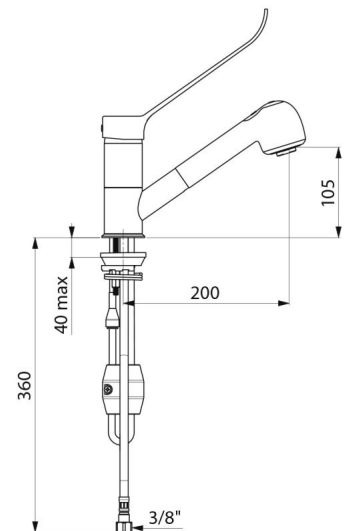

Grifo mezclador con equilibrado de presión y mango de ducha extraíble

Ref. 2211LEP

Caño orientable H.105 L.200

PVP indicativo sin IVA España 2024: 317,50 €

DESCRIPCIÓN

Grifo mezclador con equilibrado de presión y mango de ducha extraíble - Ref. 2211LEP

Grifo mezclador con mango de ducha extraíble de fregadero con caño orientable H.105 L.200.

Adaptado para bañeras de bebé.

Cartucho cerámico Ø 40 con equilibrado de presión con limitador de temperatura máxima preajustable.

Protección antiescaldamiento total: caudal de AC restringido si se corta repentinamente el AF (y viceversa).

Temperatura constante independientemente de las variaciones de presión y de caudal.

Aislamiento térmico antiescaldamiento Securitouch.

Grifo mezclador con mango de ducha extraíble con 2 chorros recto/efecto lluvia.

Cuerpo con interior liso.

Caudal limitado a 7 l/min a 3 bar.

Cuerpo de latón cromado y accionamiento mediante maneta Hygiène.

Flexo de mango de ducha BIOSAFE antiproliferación bacteriana: poliuretano transparente, interior y exterior liso.

Flexo con diámetro pequeño: bajo contenido de agua. Contrapeso específico.

Latiguillos flexibles de PEX H3/8".

Fijaciones reforzadas mediante 2 varillas de acero inoxidable.

Grifo mezclador monomando con equilibrado de presión SECURITHERM especialmente adecuado para establecimientos sanitarios, residencias de la tercera edad y hospitales.

Adaptado para personas con movilidad reducida (PMR).

Garantía 30 años.

CARACTERÍSTICAS TÉCNICAS

Grifo mezclador con equilibrado de presión y mango de ducha extraíble - Ref. 2211LEP

Racor	H3/8"
Tecnología	SECURITHERM EP
Altura de la salida	105 mm
Longitud del caño	200 mm
Caudal	7 l/min
Acabado	Latón cromado
Normativas y certificaciones	

VENTAJAS