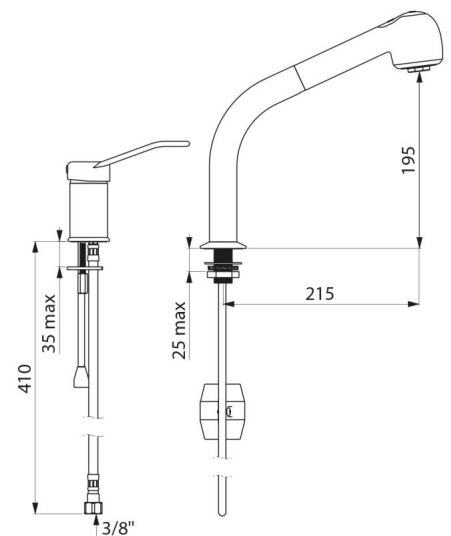

Grifo mezclador EP con mango de ducha extraíble A.200, man. abierta

Ref. 2599EP

Grifo mezclador fregadero EP con mango de ducha extraíble

PVP indicativo sin IVA España 2025: 334,94 €

DESCRIPCIÓN

Grifo mezclador EP con mango de ducha extraíble A.200, man. abierta - Ref. 2599EP

Grifo mezclador de fregadero y columna con mango de ducha extraíble. Grifo mezclador con equilibrado de presión con columna, adaptado para bañeras de bebé. Columna orientable H.195 L.215 con mango de ducha extraíble con 2 chorros (recto/efecto lluvia) Cartucho cerámico Ø 35 con equilibrado de presión con limitador de temperatura máxima preajustable. Protección antiescaldamiento total: caudal de AC restringido si se corta repentinamente el AF y viceversa Aislamiento térmico antiescaldamiento Securitouch. Cuerpo del grifo mezclador y columna con interior liso. Caudal limitado a 7 l/min a 3 bar. Accionamiento mediante maneta abierta. Flexo de mango de ducha BIOSAFE antiproliferación bacteriana: poliuretano transparente para garantizar el reemplazo en caso de que haya biofilm, interior y exterior liso. Flexible con diámetro pequeño (interior Ø 6): poco volumen de agua. Contrapeso específico. Cuerpo de latón cromado. Latiguillos flexibles de PEX H3/8". Fijaciones reforzadas mediante 2 varillas de acero inoxidable. Grifo mezclador mecánico con equilibrado de presión SECURITHERM especialmente adecuado para establecimientos sanitarios, residencias de la tercera edad y hospitales. Grifo mezclador adaptado para personas con movilidad reducida (PMR). Grifo mezclador con garantía 30 años.

CARACTERÍSTICAS TÉCNICAS

Grifo mezclador EP con mango de ducha extraíble A.200, man. abierta - Ref. 2599EP