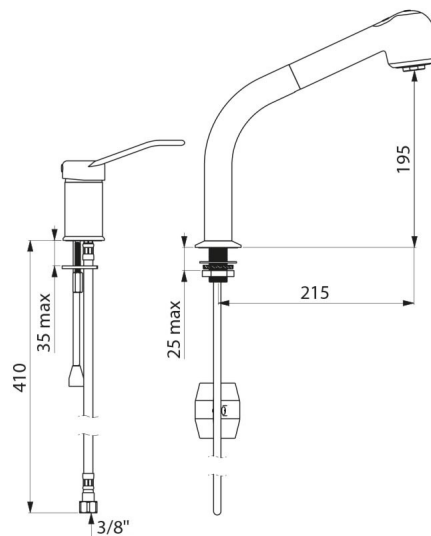

Grifo mezclador EP con mango de ducha extraíble A.200, man. abierta

Ref. 2599EP

Grifo mezclador fregadero EP con mango de ducha extraíble

PVP indicativo sin IVA España 2024: 325,21 €

DESCRIPCIÓN

Grifo mezclador EP con mango de ducha extraíble A.200, man. abierta - Ref. 2599EP

Grifo mezclador de fregadero y columna con mango de ducha extraíble. Grifo mezclador con equilibrado de presión con columna, adaptado para bañeras de bebé. Columna orientable H.195 L.215 con mango de ducha extraíble con 2 chorros (recto/efecto lluvia) Cartucho cerámico Ø 35 con equilibrado de presión con limitador de temperatura máxima preajustable. Protección antiescaldamiento total: caudal de AC restringido si se corta repentinamente el AF y viceversa Aislamiento térmico antiescaldamiento Securitouch. Cuerpo del grifo mezclador y columna con interior liso. Caudal limitado a 7 l/min a 3 bar. Accionamiento mediante maneta abierta. Flexo de mango de ducha BIOSAFE antiproliferación bacteriana: poliuretano transparente para garantizar el reemplazo en caso de que haya biofilm, interior y exterior liso. Flexible con diámetro pequeño (interior Ø 6): poco volumen de agua. Contrapeso específico. Cuerpo de latón cromado. Latiguillos flexibles de PEX H3/8". Fijaciones reforzadas mediante 2 varillas de acero inoxidable. Grifo mezclador mecánico con equilibrado de presión SECURITHERM especialmente adecuado para establecimientos sanitarios, residencias de la tercera edad y hospitales. Grifo mezclador adaptado para personas con movilidad reducida (PMR). Grifo mezclador con garantía 30 años.

CARACTERÍSTICAS TÉCNICAS

Grifo mezclador EP con mango de ducha extraíble A.200, man. abierta - Ref. 2599EP