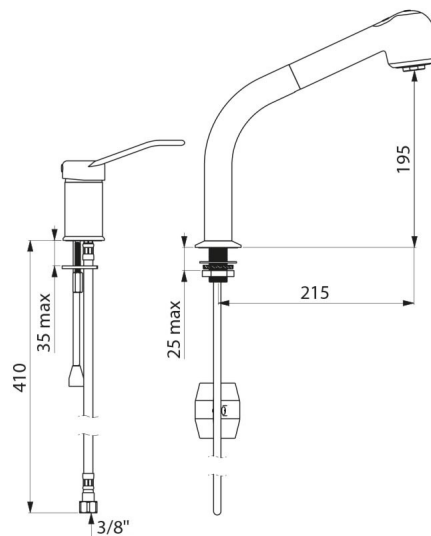

Grifo mezclador EP con mango de ducha extraíble A.200, man. abierta

Ref. 2599EP

Grifo mezclador fregadero EP con mango de ducha extraíble

PVP indicativo sin IVA España 2024: 325,21 €

DESCRIPCIÓN

Grifo mezclador EP con mango de ducha extraíble A.200, man. abierta - Ref. 2599EP

Grifo mezclador de fregadero y columna con mango de ducha extraíble. Grifo mezclador con equilibrado de presión con columna, adaptado para bañeras de bebé. Columna orientable A.200 L.220 con mango de ducha extraíble con 2 chorros (recto/efecto lluvia). Cartucho cerámico Ø 35 con equilibrado de presión con limitador de temperatura máxima preajustable. Protección antiescaldamiento total: caudal de AC restringido si se corta repentinamente el AF y viceversa. Aislamiento térmico antiescaldamiento Securitouch. Cuerpo del grifo mezclador y columna con interior liso. Caudal limitado a 7 l/min a 3 bar. Accionamiento mediante maneta abierta. Flexo de mango de ducha BIOSAFE antiproliferación bacteriana: poliuretano transparente para garantizar el reemplazo en caso de que haya biofilm, interior y exterior liso. Flexible con diámetro pequeño (interior Ø 6): poco volumen de agua. Contrapeso específico. Cuerpo de latón cromado. Latiguillos flexibles de PEX H3/8". Fijaciones reforzadas mediante 2 varillas de acero inoxidable. Grifo mezclador mecánico con equilibrado de presión SECURITHERM especialmente adecuado para establecimientos sanitarios, residencias de la tercera edad y hospitales. Grifo mezclador adaptado para personas con movilidad reducida (PMR). Grifo mezclador con garantía 30 años.

CARACTERÍSTICAS TÉCNICAS

Grifo mezclador EP con mango de ducha extraíble A.200, man. abierta - Ref. 2599EP