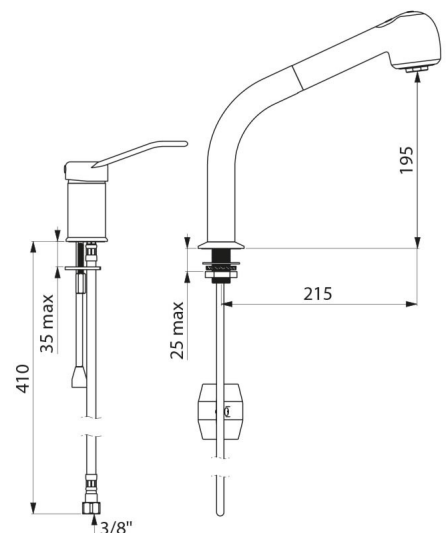

Grifo mezclador EP con mango de ducha extraíble A.200, man. abierta

Ref. 2599EP

Grifo mezclador fregadero EP con mango de ducha extraíble

PVP indicativo sin IVA España 2025: 334,94 €

DESCRIPCIÓN

Grifo mezclador EP con mango de ducha extraíble A.200, man. abierta - Ref. 2599EP

Grifo mezclador de fregadero y columna con mango de ducha extraíble. Grifo mezclador con equilibrado de presión con columna, adaptado para bañeras de bebé. Columna orientable H.195 L.215 con mango de ducha extraíble con 2 chorros (recto/efecto lluvia) Cartucho cerámico Ø 35 con equilibrado de presión con limitador de temperatura máxima preajustable. Protección antiescaldamiento total: caudal de AC restringido si se corta repentinamente el AF y viceversa Aislamiento térmico antiescaldamiento Securitouch. Cuerpo del grifo mezclador y columna con interior liso. Caudal limitado a 7 l/min a 3 bar. Accionamiento mediante maneta abierta. Flexo de mango de ducha BIOSAFE antiproliferación bacteriana: poliuretano transparente para garantizar el reemplazo en caso de que haya biofilm, interior y exterior liso. Flexible con diámetro pequeño (interior Ø 6): poco volumen de agua. Contrapeso específico. Cuerpo de latón cromado. Latiguillos flexibles de PEX H3/8". Fijaciones reforzadas mediante 2 varillas de acero inoxidable. Grifo mezclador mecánico con equilibrado de presión SECURITHERM especialmente adecuado para establecimientos sanitarios, residencias de la tercera edad y hospitales. Grifo mezclador adaptado para personas con movilidad reducida (PMR). Grifo mezclador con garantía 30 años.

CARACTERÍSTICAS TÉCNICAS

Grifo mezclador EP con mango de ducha extraíble A.200, man. abierta - Ref. 2599EP