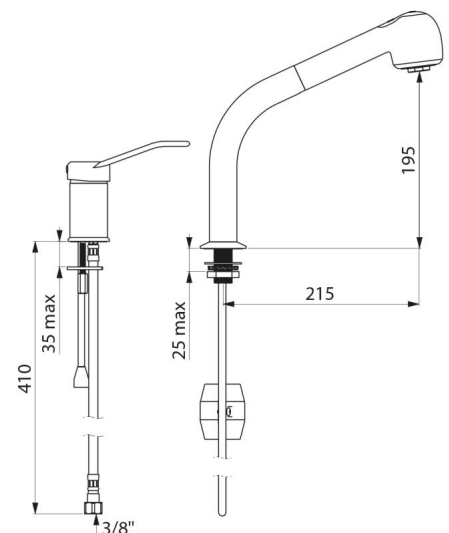

Grifo mezclador EP con mango de ducha extraíble A.200, man. abierta

Ref. 2599EP

Grifo mezclador fregadero EP con mango de ducha extraíble

PVP indicativo sin IVA España 2024: 325,21 €

DESCRIPCIÓN

Grifo mezclador EP con mango de ducha extraíble A.200, man. abierta - Ref. 2599EP

Grifo mezclador de fregadero y columna con mango de ducha extraíble. Grifo mezclador con equilibrado de presión con columna, adaptado para bañeras de bebé. Columna orientable H.195 L.215 con mango de ducha extraíble con 2 chorros (recto/efecto lluvia) Cartucho cerámico Ø 35 con equilibrado de presión con limitador de temperatura máxima preajustable. Protección antiescaldamiento total: caudal de AC restringido si se corta repentinamente el AF y viceversa Aislamiento térmico antiescaldamiento Securitouch. Cuerpo del grifo mezclador y columna con interior liso. Caudal limitado a 7 l/min a 3 bar. Accionamiento mediante maneta abierta. Flexo de mango de ducha BIOSAFE antiproliferación bacteriana: poliuretano transparente para garantizar el reemplazo en caso de que haya biofilm, interior y exterior liso. Flexible con diámetro pequeño (interior Ø 6): poco volumen de agua. Contrapeso específico. Cuerpo de latón cromado. Latiguillos flexibles de PEX H3/8". Fijaciones reforzadas mediante 2 varillas de acero inoxidable. Grifo mezclador mecánico con equilibrado de presión SECURITHERM especialmente adecuado para establecimientos sanitarios, residencias de la tercera edad y hospitales. Grifo mezclador adaptado para personas con movilidad reducida (PMR). Grifo mezclador con garantía 30 años.

CARACTERÍSTICAS TÉCNICAS

Grifo mezclador EP con mango de ducha extraíble A.200, man. abierta - Ref. 2599EP