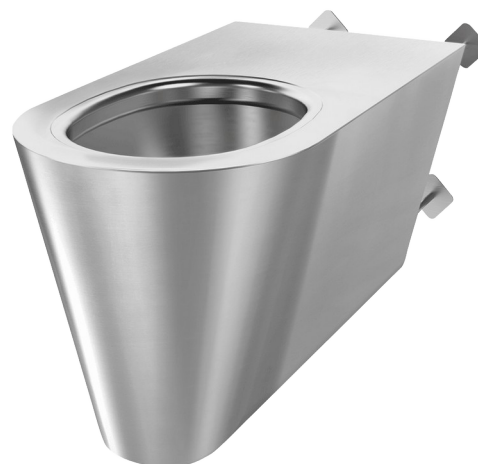

Inodoro suspendido 700 S TC

Ref. 160710

Acero inoxidable 304 pulido satinado - Antivandálico

PVP indicativo sin IVA España 2025: 1 057,15 €

DESCRIPCIÓN

Inodoro suspendido 700 S TC - Ref. 160710

Inodoro suspendido para instalación transmuro en patinillo de instalaciones.

Inodoro con longitud de 700 mm ofrece una mayor comodidad para las personas con movilidad reducida

Acero inoxidable 304 bacteriostático.

Acabado pulido satinado.

Espesor del acero inoxidable: 1,5 mm.

Taza embutida, sin soldaduras, garantizar una mayor higiene.

El interior de la taza es pulido y los bordes redondeados para una limpieza más cómoda.

Borde con efecto agua integrado.

Entrada de agua horizontal Ø 55 mm.

Evacuación de agua horizontal Ø 100 mm.

Ahorro de agua: funciona con 4 litros de agua y más.

CARACTERÍSTICAS TÉCNICAS

Inodoro suspendido 700 S TC - Ref. 160710

Altura	350 mm
Longitud	700 mm
Ancho	360 mm
Espesor	1,5 mm
Acabado	Acero inoxidable 304 pulido satinado
Normativas y certificaciones	 
Garantía	