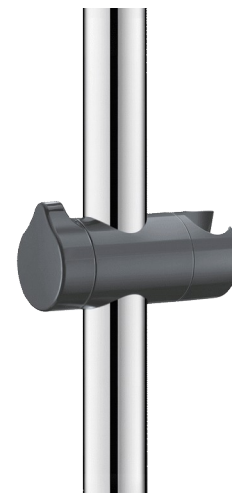

# Soporte para mango de ducha en Ø 32, gris antracita

Ref. 510110NG

Nylon HR brillo gris antracita

PVP indicativo sin IVA España 2024: 17,29 €

## DESCRIPCIÓN

Soporte para mango de ducha en Ø 32, gris antracita - Ref. 510110NG

Soporte para mango de ducha para barra de sujeción.

Poliamida de alta resistencia (Nylon).

Nylon HR brillo gris antracita.

Soporte regulable para el mango de ducha.

Maneta ergonómica.

Soporte de ducha para barra de ducha Ø 32 (ver ref. 5100, 5440, 5441 y 5481).

Soporte de ducha Nylon con garantía de 30 años.

## CARACTERÍSTICAS TÉCNICAS

Soporte para mango de ducha en Ø 32, gris antracita - Ref. 510110NG

Longitud	105 mm
Diámetro	Para barra de Ø 32
Acabado	Nylon HR brillo gris antracita
Garantía	