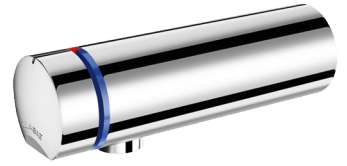

# Grifo mezclador temporizado TEMPOMIX 3

Ref. 794050

Pulsación suave

**PVP indicativo sin IVA España 2025: 311,48 €**

## DESCRIPCIÓN

**Grifo mezclador temporizado TEMPOMIX 3 - Ref. 794050**

Grifo mezclador temporizado con pulsador mural para lavabo:  
 Pulsación suave.  
 Ajuste de la temperatura y accionamiento en el pulsador.  
 Temporización ~7 segundos.  
 Caudal preajustado a 3 l/min a 3 bar, ajustable entre 1,4 y 6 l/min.  
 Rompechorros antical inviolable.  
 Cuerpo de latón macizo cromado L.110 mm.  
 Fijación mural M1/2".  
 Alimentación superior o inferior.  
 Entradas de agua empotradas.  
 Filtros y válvulas antirretorno.  
 Limitador de temperatura ajustable.  
 Adaptado para PMR.  
 Garantía 30 años.

## CARACTERÍSTICAS TÉCNICAS

**Grifo mezclador temporizado TEMPOMIX 3 - Ref. 794050**

Racor	M1/2"
Tecnología	Temporizada
Longitud del caño	110 mm
Caudal	3 l/min
Normativas y certificaciones	     
Garantía	