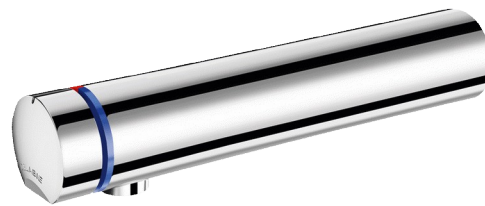

Grifo mezclador temporizado TEMPOMIX 3

Ref. 794055

Pulsación suave

PVP indicativo sin IVA España 2024: 345,20 €

DESCRIPCIÓN

Grifo mezclador temporizado TEMPOMIX 3 - Ref. 794055

Grifo mezclador temporizado mural para lavabo:
 Pulsación suave.
 Ajuste de la temperatura y accionamiento en el pulsador.
 Temporización ~7 segundos.
 Caudal preajustado a 3 l/min a 3 bar, ajustable entre 1,5 y 6 l/min.
 Rompechorros antical inviolable.
 Cuerpo de latón macizo cromado L.190 mm.
 Fijación mural M1/2".
 Entradas de agua empotradas.
 Filtros y válvulas antirretorno.
 Limitador de temperatura ajustable.
 Adaptado para PMR.
 Garantía 30 años.

CARACTERÍSTICAS TÉCNICAS

Grifo mezclador temporizado TEMPOMIX 3 - Ref. 794055

Racor	M1/2"
Tecnología	Temporizada
Longitud del caño	190 mm
Caudal	3 l/min
Normativas y certificaciones	    
Garantía	

VENTAJAS

Ahorro máximo del 85% de agua

Pulsación suave

Diseño elegante