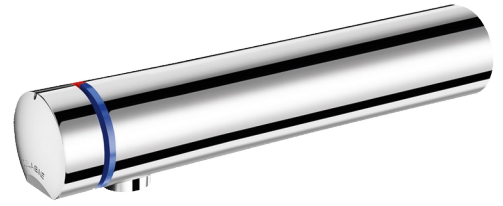

Grifo mezclador temporizado TEMPOMIX 3

Ref. 794055

Pulsación suave

PVP indicativo sin IVA España 2025: 355,57 €

DESCRIPCIÓN

Grifo mezclador temporizado TEMPOMIX 3 - Ref. 794055

Grifo mezclador temporizado mural para lavabo:
 Pulsación suave.
 Ajuste de la temperatura y accionamiento en el pulsador.
 Temporización ~7 segundos.
 Caudal preajustado a 3 l/min a 3 bar, ajustable entre 1,5 y 6 l/min.
 Rompechorros antical inviolable.
 Cuerpo de latón macizo cromado L.190 mm.
 Fijación mural M1/2".
 Entradas de agua empotradas.
 Filtros y válvulas antirretorno.
 Limitador de temperatura ajustable.
 Adaptado para PMR.
 Garantía 30 años.

VENTAJAS

Ahorro máximo del 85% de agua

Pulsación suave

Diseño elegante

CARACTERÍSTICAS TÉCNICAS

Grifo mezclador temporizado TEMPOMIX 3 - Ref. 794055

Racor	M1/2"
Tecnología	Temporizada
Longitud del caño	190 mm
Caudal	3 l/min
Normativas y certificaciones	
Garantía	