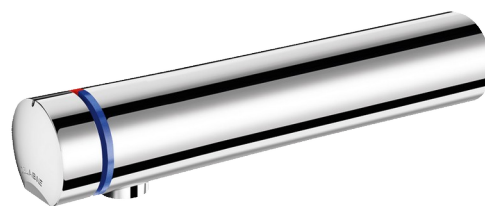

Grifo mezclador temporizado TEMPOMIX 3

Ref. 794055

Pulsación suave

PVP indicativo sin IVA España 2024: 345,20 €

DESCRIPCIÓN

Grifo mezclador temporizado TEMPOMIX 3 - Ref. 794055

Grifo mezclador temporizado mural para lavabo:
 Pulsación suave.
 Ajuste de la temperatura y accionamiento en el pulsador.
 Temporización ~7 segundos.
 Caudal preajustado a 3 l/min a 3 bar, ajustable entre 1,5 y 6 l/min.
 Rompechorros antical inviolable.
 Cuerpo de latón macizo cromado L.190 mm.
 Fijación mural M1/2".
 Entradas de agua empotradas.
 Filtros y válvulas antirretorno.
 Limitador de temperatura ajustable.
 Adaptado para PMR.
 Garantía 30 años.

CARACTERÍSTICAS TÉCNICAS

Grifo mezclador temporizado TEMPOMIX 3 - Ref. 794055

Racor	M1/2"
Tecnología	Temporizada
Longitud del caño	190 mm
Caudal	3 l/min
Normativas y certificaciones	     
Garantía	

VENTAJAS

Ahorro máximo del 85% de agua

Pulsación suave

Diseño elegante