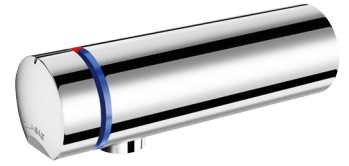

# Grifo mezclador temporizado TEMPOMIX 3

Ref. 794160

Pulsación suave, llaves de corte

**PVP indicativo sin IVA España 2025: 246,17 €**

## DESCRIPCIÓN

**Grifo mezclador temporizado TEMPOMIX 3 - Ref. 794160**

Grifo mezclador temporizado mural para lavabo:  
 Pulsación suave.  
 Ajuste de la temperatura y accionamiento en el pulsador.  
 Temporización de ~7 segundos.  
 Caudal preajustado a 3 l/min a 3 bar, ajustable entre 1,4 y 6 l/min.  
 Rompechorros antical inviolable.  
 Cuerpo de latón macizo cromado L.110 mm.  
 Fijación mural transmuro.  
 Latiguillos flexibles de PEX H3/8" con llaves de corte, filtros y válvulas antirretorno.  
 Limitador de temperatura ajustable.  
 Adaptado para PMR.  
 Garantía 30 años.

## CARACTERÍSTICAS TÉCNICAS

**Grifo mezclador temporizado TEMPOMIX 3 - Ref. 794160**

Racor	H3/8"
Tecnología	Temporizada
Longitud del caño	110 mm
Caudal	3 l/min
Normativas y certificaciones	   
Garantía	

## VENTAJAS

Ahorro máximo del 85% de agua

Pulsación suave

Latón macizo, instalación trasera del tabique

Diseño elegante