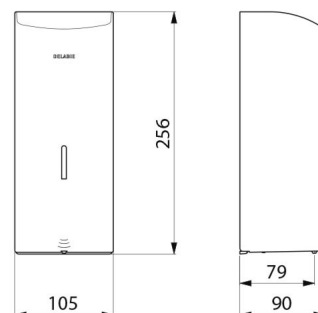

Distributeur de savon mural automatique, 1 litre

Réf. 512066W

Distributeur de savon liquide ou gel hydroalcoolique

Prix public indicatif HT France 2024 : 218,93 €

DESCRIPTION

Distributeur de savon mural automatique, 1 litre - Réf. 512066W

Distributeur de savon mural électronique.
Distributeur de savon liquide ou gel hydroalcoolique.
Modèle antivandalisme avec serrure et clé standard DELABIE.
Absence de contact manuel : détection automatique des mains par cellule infrarouge (distance de détection réglable).
Capot en inox 304 bactériostatique.
Capot articulé monobloc pour un entretien facile et une meilleure hygiène.
Pompe antigaspillage : dose de 0,8 ml (réglable jusqu'à 7 doses par détection).
Fonctionnement possible en mode anticoolmatage.
Distributeur automatique de savon : alimentation par 6 piles AA -1,5 V (DC9V) intégrées dans le corps du distributeur de savon.
Indicateur lumineux de batterie faible.
Réservoir avec une large ouverture : facilite le remplissage par des bidons à forte contenance.
Fenêtre de contrôle de niveau.
Finition inox 304 époxy blanc.
Épaisseur inox : 1 mm.
Contenance : 1 litre.
Dimensions : 90 x 105 x 256 mm.
Pour savon liquide à base végétale de viscosité maximum : 3 000 mPa.s.
Compatible avec gel hydroalcoolique.
Marqué CE.
Distributeur de savon mural automatique garanti 30 ans.

CARACTÉRISTIQUES TECHNIQUES

Distributeur de savon mural automatique, 1 litre - Réf. 512066W

Alimentation	6 piles AA
Technologie	Détection infrarouge
Hauteur	256 mm
Profondeur	90 mm
Largeur	105 mm
Volume	Réservoir 1 litre
Épaisseur	1 mm
Finition	Inox 304 époxy blanc

AVANTAGES

- Hygiène totale : absence de contact manuel
- Confort : distributeur de savon automatique
- Pompe doseuse antigaspillage
- Savon liquide ou gel hydroalcoolique