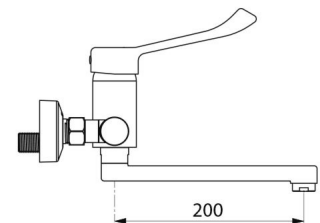

Grifo mezclador de lavabo de equilibrado de presión SECURITHERM EP

Ref. 2445LEP

Grifo mezclador mural con caño orientable L.200, maneta Hygiène L.150

PVP indicativo sin IVA España 2025: 361,21 €

DESCRIPCIÓN

Grifo mezclador de lavabo de equilibrado de presión SECURITHERM EP - Ref. 2445LEP

Grifo mezclador de lavabo mural SECURITHERM de equilibrado de presión. Grifo mezclador monomando con caño plano orientable inferior L.200 con rompechorros higiénico.

Caño adaptado para la instalación de un filtro terminal BIOFIL.

Protección antiescaldamiento total: caudal de AC restringido si se corta el AF (y el inverso).

Temperatura constante independientemente de las variaciones de presión y de caudal en la red de agua.

Grifo mezclador con aislamiento térmico antiescaldamiento Securitouch.

Cartucho cerámico Ø 40 con equilibrado de presión y limitador de temperatura máxima preajustado.

Cuerpo y caño con interior liso y poca capacidad de agua.

Caudal regulado 5 l/min.

Cuerpo de latón cromado.

Accionamiento sin contacto manual con maneta Hygiene L.150.

Grifo mezclador con distancia entre ejes de 150 mm suministrado con racores murales excéntricos STOP/CHECK M1/2" M3/4" perfectamente adaptado a las necesidades de los hospitales.

Filtros y válvulas antirretorno.

Altura de instalación recomendada: 110-200 mm por encima del lavabo.

Grifo mezclador monomando especialmente adecuado para establecimientos sanitarios, residencias de la tercera edad y hospitales.

Grifo mezclador adaptado para personas con movilidad reducida (PMR).

Grifo mezclador con garantía de 30 años.

CARACTERÍSTICAS TÉCNICAS

Grifo mezclador de lavabo de equilibrado de presión SECURITHERM EP - Ref. 2445LEP