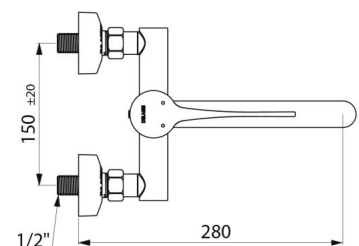

Grifo mezclador de lavabo de equilibrado de presión SECURITHERM EP

Ref. 2445LEP

Grifo mezclador mural con caño orientable L.200, maneta Hygiène L.150

PVP indicativo sin IVA España 2025: 361,21 €

DESCRIPCIÓN

Grifo mezclador de lavabo de equilibrado de presión SECURITHERM EP - Ref. 2445LEP

Grifo mezclador de lavabo mural SECURITHERM de equilibrado de presión. Grifo mezclador monomando con caño plano orientable inferior L.200 con rompechorros higiénico.

Caño adaptado para la instalación de un filtro terminal BIOFIL.

Protección antiescaldamiento total: caudal de AC restringido si se corta el AF (y el inverso).

Temperatura constante independientemente de las variaciones de presión y de caudal en la red de agua.

Grifo mezclador con aislamiento térmico antiescaldamiento Securitouch.

Cartucho cerámico Ø 40 con equilibrado de presión y limitador de temperatura máxima preajustado.

Cuerpo y caño con interior liso y poca capacidad de agua.

Caudal regulado 5 l/min.

Cuerpo de latón cromado.

Accionamiento sin contacto manual con maneta Hygiene L.150.

Grifo mezclador con distancia entre ejes de 150 mm suministrado con racores murales excéntricos STOP/CHECK M1/2" M3/4" perfectamente adaptado a las necesidades de los hospitales.

Filtros y válvulas antirretorno.

Altura de instalación recomendada: 110-200 mm por encima del lavabo.

Grifo mezclador monomando especialmente adecuado para establecimientos sanitarios, residencias de la tercera edad y hospitales.

Grifo mezclador adaptado para personas con movilidad reducida (PMR).

Grifo mezclador con garantía de 30 años.

CARACTERÍSTICAS TÉCNICAS

Grifo mezclador de lavabo de equilibrado de presión SECURITHERM EP - Ref. 2445LEP