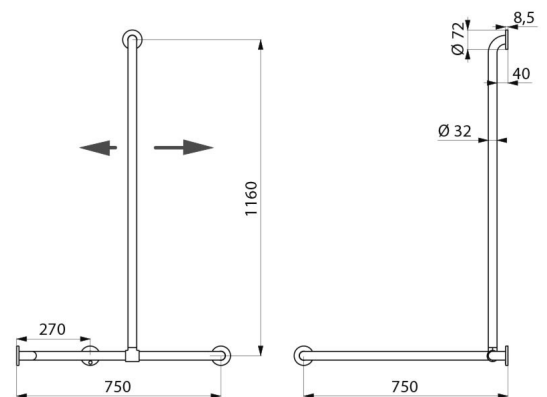

Barra de apoyo de esquina 2 paredes con barra deslizante para asiento de ducha Ø 32, para personas con movilidad reducida (PMR). Se puede suspender un asiento de ducha (no está incluido).
 Sirve como barra de apoyo y de sujeción.
 Ayuda y asegura la entrada y el desplazamiento en la ducha.
 Sirve de ducha si se añade un soporte para el mango de ducha y/o una repisa para jabón.
 Colocación de la barra vertical regulable en la instalación: la barra se puede colocar a la derecha o a la izquierda para adaptarla a la instalación (ubicación de la grifería, profundidad del asiento de ducha...).
 Dimensiones: 1160 x 750 x 750 mm, Ø 32.
 Instalación posible con barra vertical a la izquierda o a la derecha.
 Tubo acero inoxidable 304 bacteriostático.
 Acabado de acero inoxidable pulido brillo UltraPolish, cuya superficie homogénea facilita la limpieza y la higiene.
 Junta de unión de la placa con el tubo mediante un cordón de soldadura seguro e invisible (procedimiento exclusivo «ArN-Securit»).

Distancia de 40 mm entre la barra y la pared: el espacio reducido impide el acceso del antebrazo para evitar el riesgo de fractura del brazo en caso de caída.

Fijaciones ocultas sobre placa de 3 agujeros, Ø 72.
 Placas y tapas embellecedoras de acero inoxidable 304.
 Se suministra con tornillos de acero inoxidable para pared de fábrica.
 Testada con más de 200 kg. Peso máximo del usuario recomendado: 135 kg.
 Barra con garantía de 30 años. Marcado CE.

CARACTERÍSTICAS TÉCNICAS

Barra de esquina con barra vertical deslizante acero inoxidable brillo - Ref. 5481P

Altura	1160 mm
Longitud	750 mm
Ancho	750 mm
Díámetro	Ø 32
Distancia a pared	40 mm
Acabado	Acero inoxidable 304 pulido brillo UltraPolish
Normativas y certificaciones	

VENTAJAS

-  Barra vertical regulable
-  Inox 304: reduce la proliferación bacteriana
-  Testada con más de 200 kg
-  Distancia a la pared de 40 mm: espacio reducido

Garantía