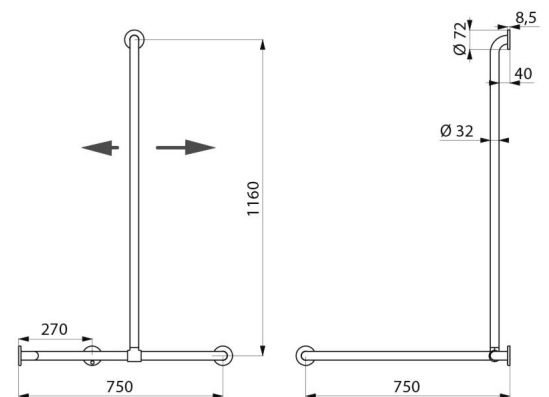

Barra de apoyo de esquina 2 paredes con barra deslizante para asiento de ducha Ø 32, para personas con movilidad reducida (PMR). Se puede suspender un asiento de ducha (no está incluido).
 Sirve como barra de apoyo y de sujeción.
 Ayuda y asegura la entrada y el desplazamiento en la ducha.
 Sirve de ducha si se añade un soporte para el mango de ducha y/o una repisa para jabón.
 Colocación de la barra vertical regulable en la instalación: la barra se puede colocar a la derecha o a la izquierda para adaptarla a la instalación (ubicación de la grifería, profundidad del asiento de ducha...)
 Dimensiones: 1160 x 750 x 750 mm, Ø 32.
 Instalación posible con barra vertical a la izquierda o a la derecha.
 Tubo acero inoxidable 304 bacteriostático.
 Acabado de acero inoxidable pulido brillo UltraPolish, cuya superficie homogénea facilita la limpieza y la higiene.
 Junta de unión de la placa con el tubo mediante un cordón de soldadura seguro e invisible (procedimiento exclusivo «ArN-Securit»)
 Distancia de 40 mm entre la barra y la pared: el espacio reducido impide el acceso del antebrazo para evitar el riesgo de fractura del brazo en caso de caída.
 Fijaciones ocultas sobre placa de 3 agujeros, Ø 72.
 Placas y tapas embellecedoras de acero inoxidable 304.
 Se suministra con tornillos de acero inoxidable para pared de fábrica.
 Testada con más de 200 kg. Peso máximo del usuario recomendado: 135 kg.
 Barra con garantía de 30 años. Marcado CE.

CARACTERÍSTICAS TÉCNICAS

Barra de esquina con barra vertical deslizante acero inoxidable brillo - Ref. 5481P

Altura	1160 mm
Longitud	750 mm
Ancho	750 mm
Díámetro	Ø 32
Distancia a pared	40 mm
Acabado	Acero inoxidable 304 pulido brillo UltraPolish
Normativas y certificaciones	

VENTAJAS

-  Barra vertical regulable
-  Inox 304: reduce la proliferación bacteriana
-  Testada con más de 200 kg
-  Distancia a la pared de 40 mm: espacio reducido

Garantía