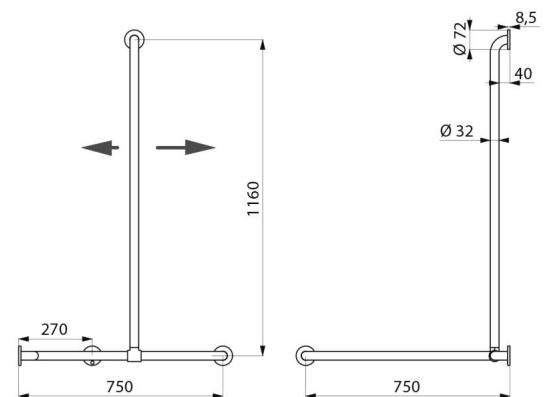

Barra de apoyo de esquina 2 paredes con barra deslizante para asiento de ducha Ø 32, para personas con movilidad reducida (PMR). Se puede suspender un asiento de ducha (no está incluido).
 Sirve como barra de apoyo y de sujeción.
 Ayuda y asegura la entrada y el desplazamiento en la ducha.
 Sirve de ducha si se añade un soporte para el mango de ducha y/o una repisa para jabón.
 Colocación de la barra vertical regulable en la instalación: la barra se puede colocar a la derecha o a la izquierda para adaptarla a la instalación (ubicación de la grifería, profundidad del asiento de ducha...).
 Dimensiones: 1160 x 750 x 750 mm, Ø 32.
 Instalación posible con barra vertical a la izquierda o a la derecha.
 Tubo acero inoxidable 304 bacteriostático.
 Acabado de acero inoxidable pulido brillo UltraPolish, cuya superficie homogénea facilita la limpieza y la higiene.
 Junta de unión de la placa con el tubo mediante un cordón de soldadura seguro e invisible (procedimiento exclusivo «ArN-Securit»).

Distancia de 40 mm entre la barra y la pared: el espacio reducido impide el acceso del antebrazo para evitar el riesgo de fractura del brazo en caso de caída.

Fijaciones ocultas sobre placa de 3 agujeros, Ø 72.
 Placas y tapas embellecedoras de acero inoxidable 304.
 Se suministra con tornillos de acero inoxidable para pared de fábrica.
 Testada con más de 200 kg. Peso máximo del usuario recomendado: 135 kg.
 Barra con garantía de 30 años. Marcado CE.

CARACTERÍSTICAS TÉCNICAS

Barra de esquina con barra vertical deslizante acero inoxidable brillo - Ref. 5481P

Altura	1160 mm
Longitud	750 mm
Ancho	750 mm
Díámetro	Ø 32
Distancia a pared	40 mm
Acabado	Acero inoxidable 304 pulido brillo UltraPolish
Normativas y certificaciones	

VENTAJAS

-  Barra vertical regulable
-  Inox 304: reduce la proliferación bacteriana
-  Testada con más de 200 kg
-  Distancia a la pared de 40 mm: espacio reducido

Garantía