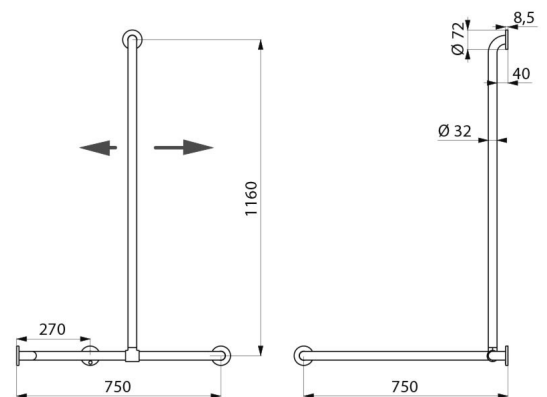

Barra de esquina con barra vertical deslizante acero inoxidable brillo

Ref. 5481P

Acero inoxidable pulido brillo UltraPolish

PVP indicativo sin IVA España 2024: 372,82 €

DESCRIPCIÓN

Barra de esquina con barra vertical deslizante acero inoxidable brillo - Ref. 5481P

Barra de apoyo de esquina 2 paredes con barra deslizante para asiento de ducha Ø 32, para personas con movilidad reducida (PMR). Se puede suspender un asiento de ducha (no está incluido). Sirve como barra de apoyo y de sujeción. Ayuda y asegura la entrada y el desplazamiento en la ducha. Sirve de ducha si se añade un soporte para el mango de ducha y/o una repisa para jabón.

Colocación de la barra vertical regulable en la instalación: la barra se puede colocar a la derecha o a la izquierda para adaptarla a la instalación (ubicación de la grifería, profundidad del asiento de ducha...).

Dimensiones: 1160 x 750 x 750 mm, Ø 32.

Instalación posible con barra vertical a la izquierda o a la derecha.

Tubo acero inoxidable 304 bacteriostático.

Acabado de acero inoxidable pulido brillo UltraPolish, cuya superficie homogénea facilita la limpieza y la higiene.

Junta de unión de la placa con el tubo mediante un cordón de soldadura seguro e invisible (procedimiento exclusivo «ArN-Securit»).

Distancia de 40 mm entre la barra y la pared: el espacio reducido impide el acceso del antebrazo para evitar el riesgo de fractura del brazo en caso de caída.

Fijaciones ocultas sobre placa de 3 agujeros, Ø 72.

Placas y tapas embellecedoras de acero inoxidable 304.

Se suministra con tornillos de acero inoxidable para pared de fábrica.

Testada con más de 200 kg. Peso máximo del usuario recomendado: 135 kg.

Barra con garantía de 30 años. Marcado CE.

CARACTERÍSTICAS TÉCNICAS