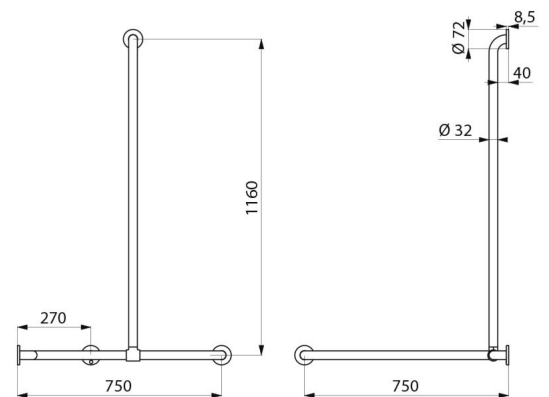

Barra de esquina con barra vertical deslizante acero inox. satinado

Ref. 5481S

Acero inoxidable pulido satinado UltraSatin

PVP indicativo sin IVA España 2025: 384,00 €

DESCRIPCIÓN

Barra de esquina con barra vertical deslizante acero inox. satinado - Ref. 5481S

Barra de apoyo de esquina 2 paredes con barra deslizante para asiento de ducha Ø 32, para personas con movilidad reducida (PMR).

Se puede suspender un asiento de ducha (no está incluido).

Sirve como barra de apoyo y de sujeción.

Ayuda y asegura la entrada y el desplazamiento en la ducha.

Sirve de ducha si se añade un soporte para el mango de ducha y/o una repisa para jabón.

Colocación de la barra vertical regulable en la instalación: la barra se puede colocar a la derecha o a la izquierda para adaptarla a la instalación (ubicación de la grifería, profundidad del asiento de ducha...).

Dimensiones: 1160 x 750 x 750 mm, Ø 32.

Instalación posible con la barra vertical a la izquierda o a la derecha.

Tubo acero inoxidable 304 bacteriostático.

Acabado de acero inoxidable pulido satinado UltraSatin, cuya superficie homogénea facilita la limpieza y la higiene.

Junta de unión de la placa con el tubo mediante un cordón de soldadura seguro e invisible (procedimiento exclusivo «ArN-Securit»).

Distancia de 40 mm entre la barra y la pared: el espacio reducido impide el acceso del antebrazo para evitar el riesgo de fractura del brazo en caso de caída.

Fijaciones ocultas sobre placa de 3 agujeros, Ø 72.

Placas y tapas embellecedoras de acero inoxidable 304.

Se suministra con tornillos de acero inoxidable para pared de fábrica.

Testada con más de 200 kg. Peso máximo del usuario recomendado: 135 kg.

Barra con garantía de 30 años. Marcado CE.

CARACTERÍSTICAS TÉCNICAS