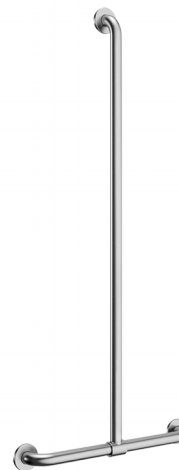

# Barra de sujeción en T con barra vertical deslizante

Ref. 5441S

Acero inoxidable pulido satinado UltraSatin

**PVP indicativo sin IVA España 2024: 287,38 €**

## DESCRIPCIÓN

**Barra de sujeción en T con barra vertical deslizante - Ref. 5441S**

Barra de sujeción en T con barra vertical deslizante Ø 32 para PMR.  
 Sirve como barra de apoyo y de sujeción.  
 Ayuda y asegura la entrada y el desplazamiento en la ducha.  
 Sirve de ducha si se añade un soporte para la alcachofa y/o una jabonera.  
 Colocación de la barra vertical regulable en la instalación: la barra se puede colocar a la derecha o a la izquierda para adaptarla a la instalación (ubicación de la grifería, profundidad del asiento de ducha...).

Dimensiones : 1 160 x 500 mm.  
 Tubo acero inoxidable 304 bacteriostático.  
 Acabado de acero inoxidable pulido satinado UltraSatin, cuya superficie homogénea facilita la limpieza y la higiene.  
 Junta de unión de la placa con el tubo mediante un cordón de soldadura seguro e invisible (procedimiento exclusivo «ArN-Securit»).

## CARACTERÍSTICAS TÉCNICAS

**Barra de sujeción en T con barra vertical deslizante - Ref. 5441S**

Altura	1 160 mm
Longitud	500 mm
Diámetro	Ø 32
Distancia a pared	40 mm
Acabado	Acero inoxidable 304 pulido satinado UltraSatin
Normativas y certificaciones	 
Garantía	