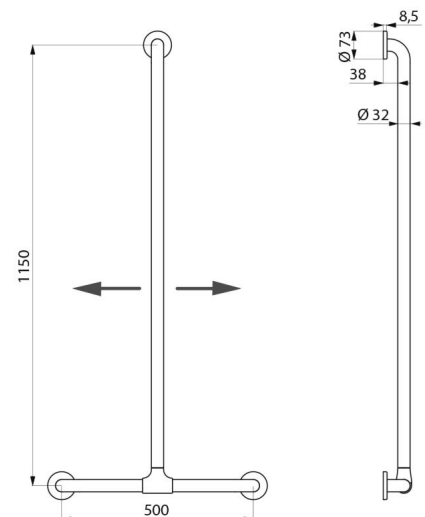

Barra de sujeción en T con barra vertical deslizante Ø 32 para personas con movilidad reducida (PMR).

Sirve como barra de apoyo y de sujeción.

Ayuda y asegura la entrada y el desplazamiento en la ducha.

Fijaciones ocultas con placa de 6 agujeros, Ø 73.

Se suministra con tornillos de acero inoxidable para pared.

Dimensiones: 1150 x 500 mm.

Barra con garantía de 30 años. Marcado CE.

CARACTERÍSTICAS TÉCNICAS

Barra de sujeción en T con barra vertical deslizante Nylon blanc - Ref. 5441N

Altura	1150 mm
Longitud	500 mm
Diámetro	Ø 32
Distancia a pared	38 mm
Espesor	Nylon : 3,5 mm ; Acero : 2 mm
Acabado	Nylon antibacteriano HR brillo blanco
Normativas y certificaciones	

VENTAJAS

Colocación de la barra vertical regulable

Tratamiento antibacteriano NylonClean

Testada con más de 200 kg

Distancia a la pared de 38 mm : espacio reducido

Garantía