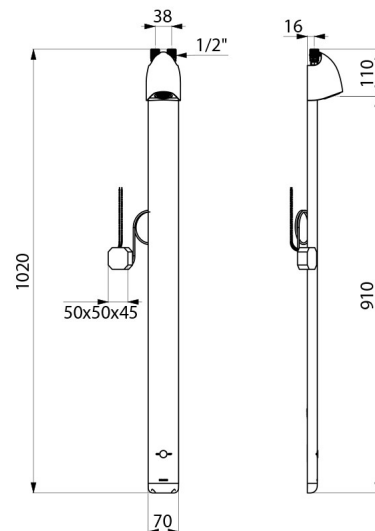

CARACTÉRISTIQUES TECHNIQUES

Colonne de douche automatique SPORTING 2 SECURITHERM - Réf. 714900

Alimentation	Secteur 230/6 V
Raccordement	M1/2"
Technologie	Électronique
Hauteur	1020 mm
Profondeur	21 mm
Largeur	70 mm
Débit	6 l/min

AVANTAGES

- Hyper-économie d'eau de 80 %
- Rinçage périodique antiprolifération bactérienne
- Arrêt immédiat en cas de coupure d'eau froide
- Formes fuyantes, fixations invisibles