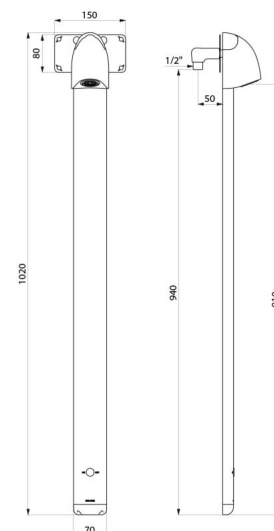

Structure extra-plate avec fixations invisibles.

Alimentation par piles CR123 Lithium 6 V.

Détecteur de présence infrarouge, déclenchement par approche de la main à 4 cm.

Arrêt volontaire ou automatique après ~60 secondes.

Rinçage périodique (~60 secondes toutes les 24 heures après la dernière utilisation).

Débit 6 l/min à 3 bar.

Pommeau de douche fixe inviolable et antitartre avec régulation automatique de débit.

Filtres et clapets antiretour accessibles.

Robinetts d'arrêt intégrés.

Raccordements M1/2" encastrés.

Colonne de douche électronique adaptée aux PMR.

Garantie 30 ans.

La technologie SECURITHERM :

Mitigeur de douche thermostatique directement intégré dans la tête de la colonne de douche.

Réglage de la température par l'installateur.

Température stable, pré-réglée à 38°C.

Sécurité antibrûlure : fermeture automatique en cas de coupure d'eau froide.

Fonction anti "douche froide" : fermeture automatique en cas de coupure d'eau chaude.

A commander avec la référence de nourriture 714612.

CARACTÉRISTIQUES TECHNIQUES

Colonne de douche automatique SPORTING 2 SECURITHERM - Réf. 714916

Alimentation	Piles CR123 Lithium 6 V
Raccordement	M1/2"
Technologie	Électronique
Hauteur	1020 mm
Profondeur	21 mm
Largeur	70 mm

AVANTAGES

Économie d'eau de 80 %

Rinçage périodique antiprolifération bactérienne

Arrêt immédiat en cas de coupure d'eau froide

Formes fuyantes, fixations invisibles