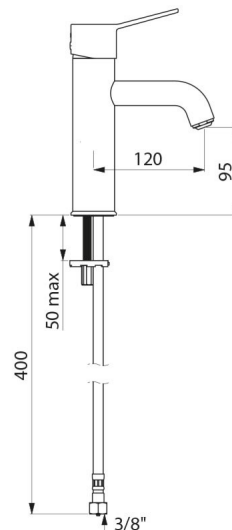

Grifo mezclador para lavabo con equilibrado de presión **SECURITHERM EP**

Ref. 2721TEP

Grifo mezclador de un solo orificio H.95 L.120

PVP indicativo sin IVA España 2024: 239,94 €

DESCRIPCIÓN

Grifo mezclador para lavabo con equilibrado de presión SECURITHERM EP - Ref. 2721TEP

Grifo mezclador monomando de lavabo con equilibrado de presión sobre repisa.

Grifo mezclador con un solo orificio con caño curvo H.95 L.120 equipado con rompechorro BIOSAFE higiénico.

Caño adaptado para la instalación de un filtro terminal BIOFIL.

Cartucho cerámico Ø 35 con equilibrado de presión con limitador de temperatura máxima preajustable.

Protección antiescaldamiento total: caudal de AC restringido si se corta el AF (y el inverso).

Temperatura constante independientemente de las variaciones de presión y caudal en la red.

Cuerpo y caño con interior liso (limita las cepas bacterianas).

Posibilidad de realizar un choque térmico con sencillez sin desmontar la maneta ni cortar la alimentación de agua fría.

Caudal limitado a 5 l/min a 3 bar.

Accionamiento mediante maneta recta.

Sin tirador y sin válvula de desagüe.

Latiguillos flexibles de PEX F3/8" con filtros y válvulas antirretorno.

Fijación reforzada mediante 2 varillas de acero inoxidable.

Grifo mezclador de equilibrado de presión SECURITHERM, especialmente adecuado para establecimientos sanitarios, residencias de la tercera edad y hospitales.

Grifo mezclador con un solo orificio adaptado para personas con movilidad reducida (PMR).

Grifo mezclador con garantía de 30 años..

CARACTERÍSTICAS TÉCNICAS

Grifo mezclador para lavabo con equilibrado de presión SECURITHERM EP - Ref. 2721TEP