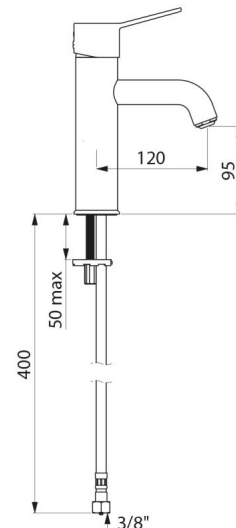

Grifo mezclador para lavabo con equilibrado de presión **SECURITHERM EP**

Ref. 2721TEP

Grifo mezclador de un solo orificio H.95 L.120

PVP indicativo sin IVA España 2025: 247,15 €

DESCRIPCIÓN

Grifo mezclador para lavabo con equilibrado de presión SECURITHERM EP - Ref. 2721TEP

Grifo mezclador monomando de lavabo con equilibrado de presión sobre repisa.

Grifo mezclador con un solo orificio con caño curvo H.95 L.120 equipado con rompechorro BIOSAFE higiénico.

Caño adaptado para la instalación de un filtro terminal BIOFIL.

Cartucho cerámico Ø 35 con equilibrado de presión con limitador de temperatura máxima preajutable.

Protección antiescaldamiento total: caudal de AC restringido si se corta el AF (y el inverso).

Temperatura constante independientemente de las variaciones de presión y caudal en la red.

Cuerpo y caño con interior liso (limita las cepas bacterianas).

Posibilidad de realizar un choque térmico con sencillez sin desmontar la maneta ni cortar la alimentación de agua fría.

Caudal limitado a 5 l/min a 3 bar.

Accionamiento mediante maneta recta.

Sin tirador y sin válvula de desagüe.

Latiguillos flexibles de PEX F3/8" con filtros y válvulas antirretorno.

Fijación reforzada mediante 2 varillas de acero inoxidable.

Grifo mezclador de equilibrado de presión SECURITHERM, especialmente adecuado para establecimientos sanitarios, residencias de la tercera edad y hospitales.

Grifo mezclador con un solo orificio adaptado para personas con movilidad reducida (PMR).

Grifo mezclador con garantía de 30 años..

CARACTERÍSTICAS TÉCNICAS

Grifo mezclador para lavabo con equilibrado de presión SECURITHERM EP - Ref. 2721TEP