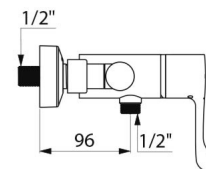

VENTAJAS

- Secuencial : apertura/cierre en el agua fría
- Máxima higiene : sin válvula antirretorno
- SECURITHERM : protección antiescaldamiento óptima
- Termostático: estabilidad total de la temperatura