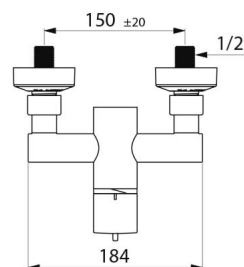

VENTAJAS

- Secuencial : apertura/cierre en el agua fría
- Máxima higiene : sin válvula antirretorno
- SECURITHERM : protección antiescaldamiento óptima
- Termostático: estabilidad total de la temperatura