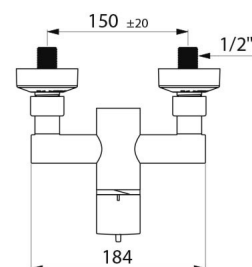

VENTAJAS

- Secuencial : apertura/cierre en el agua fría
- Máxima higiene : sin válvula antirretorno
- SECURITHERM : protección antiescaldamiento óptima
- Termostático: estabilidad total de la temperatura