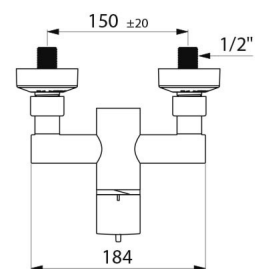

VENTAJAS

- Secuencial : apertura/cierre en el agua fría
- Máxima higiene : sin válvula antirretorno
- SECURITHERM : protección antiescaldamiento óptima
- Termostático: estabilidad total de la temperatura