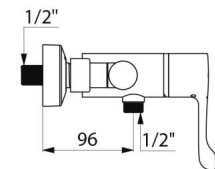

VENTAJAS

- Secuencial : apertura/cierre en el agua fría
- Máxima higiene : sin válvula antirretorno
- SECURITHERM : protección antiescaldamiento óptima
- Termostático: estabilidad total de la temperatura