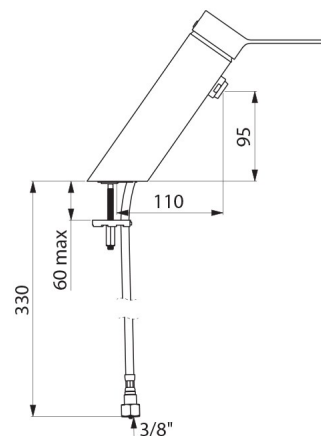

Grifo mezclador lavabo equilibrado de presión SECURITHERM EP BIOSAFE

Ref. 2621EP

Grifo mezclador mecánico sin caño H.95 L.110

PVP indicativo sin IVA España 2024: 197,90 €

DESCRIPCIÓN

Grifo mezclador lavabo equilibrado de presión SECURITHERM EP BIOSAFE - Ref. 2621EP

Grifo mezclador de lavabo mecánico con equilibrado de presión de repisa.

Grifo mezclador mecánico H.95 L.110.

Sin caño: rompechorros higiénico integrado en el cuerpo.

Cartucho cerámico Ø 35 con equilibrado de presión y limitador de temperatura preajustado.

Protección antiescaldamiento total: caudal de agua caliente restringido si se corta el agua fría y viceversa.

Temperatura constante independientemente de las variaciones de presión y de caudal en la red.

Aislamiento térmico antiescaldamiento Securitouch.

Posibilidad de realizar un choque térmico con sencillez sin desmontar la maneta ni cortar la alimentación de agua fría.

Grifo mezclador con cuerpo con interior liso y con muy bajo volumen de agua (limita los nichos bacterianos).

Caudal limitado a 4 l/min a 3 bar.

Accionamiento mediante maneta recta.

Sin tirador y sin válvula de desagüe.

Latiguillos flexibles de PEX H3/8" de rosca loca.

Filtros y válvulas antirretorno.

Fijaciones reforzadas mediante 2 varillas de acero inoxidable.

Grifo mezclador mecánico con equilibrado de presión SECURITHERM especialmente adecuado para establecimientos sanitarios, residencias de la tercera edad y hospitales.

Grifo mezclador de ducha adaptado para personas con movilidad reducida (PMR).

Garantía de 30 años.

Modelo también disponible en versión con racores con tubos de cobre.

CARACTERÍSTICAS TÉCNICAS

Grifo mezclador lavabo equilibrado de presión SECURITHERM EP BIOSAFE - Ref. 2621EP